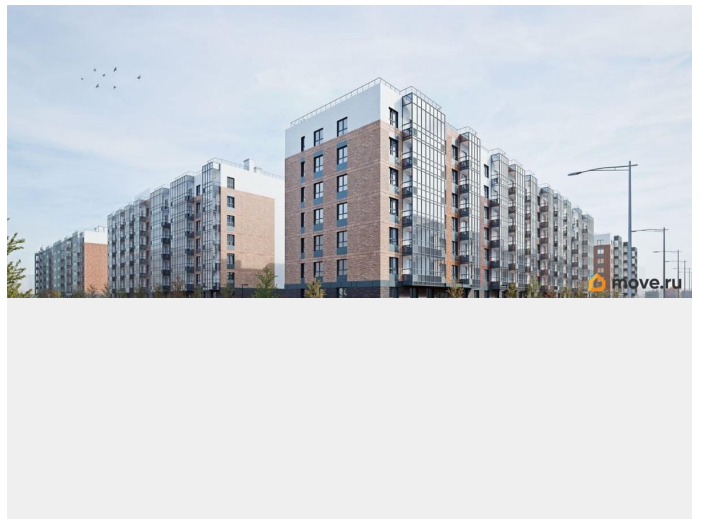

парковка

Описание

Продается 1 комнатная квартира 67 в ЖК ОКЛА от застройщика. «Окла» — жилой квартал комфорт-класса в Приморском районе Санкт-Петербурга. Расположен в окружении парков и озёр с развитой инфраструктурой. Первые корпуса уже сданы и заселены. Удобная локация: проект имеет отличную транспортную доступность с удобными выездами на КАД. До исторического центра Петербурга дорога займет 20 минут на автомобиле, а добраться до метро «Проспект Просвещения», «Озерки» и «Удельная» можно за 10 минут на транспорте. Природа у порога: комплекс расположен рядом с Новоорловским заказником и Суздальскими озерами. До входа в заказник 50 метров. Идеальное место для утренних пробежек и прогулок с семьей на свежем воздухе. Благоустройство: дворы-парки с авторским ландшафтным озеленением, сухим фонтаном, современным игровыми площадками для детей разных возрастов и зонами для занятий спортом. Школы, детские сады, а также привычная повседневная инфраструктура для комфортной жизни: магазины, кафе, салоны красоты, тренажерные залы и пункты выдачи популярных маркетплейсов. Архитектура: стильные фасады от известного архитектурного бюро, панорамное

остекление с потрясающими видами на заказник, дизайнерские лобби и скоростные бесшумные лифты, дома 7-25 этажей с небольшим количеством соседей на этаже. Безопасность: территория квартала закрыта для посторонних и автомобилей. Доступ на территорию осуществляется по индивидуальным магнитным ключам. В квартале действуют современные системы видеонаблюдения. Паркинг: на территории предусмотрен многоуровневый паркинг, а так же гостевая парковка.