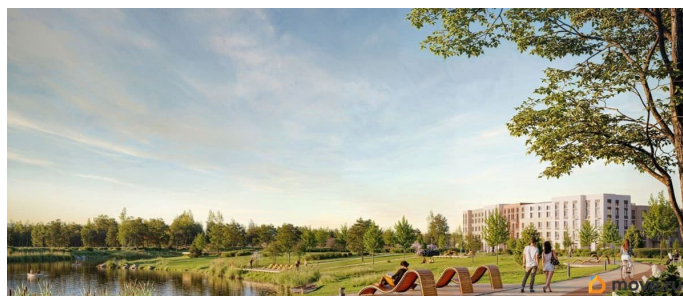

отделку, подходящую именно Вам. Дома оборудованы самыми современными инженерными системами и «Умным домом». В рамках проекта будет построена современная школа на 925 мест и 2 детских сада на 160 и 240 мест, выезды на Пулковское и Петербургское шоссе, а также храм рядом со сквером «Пулковский рубеж». Общественное пространство вдоль берега озера превратится во всесезонный парк, в котором найдется место для любых активностей от пробежек, катания на САПах и велосипедах до отдыха в шезлонгах и любования закатом солнца. Зимой будет работать каток, проложен лыжный маршрут, предусмотрено место для новогодней елки и горок для детей. Для Ваших питомцев - площадка для выгула собак. Преимущества:

- Высота потолков от 2,6 до 4,5 м;
- Уникальные планировки;
- Парк на берегу озера;
- Система «Умный дом»;
- Дворы без машин;
- Колясочная в парадной;
- Видеонаблюдение в холлах, на первом этаже, в лифтах и в паркингах.

Успейте приобрести квартиру на выгодных условиях! Чтобы узнать подробности, обращайтесь за консультацией по телефону.