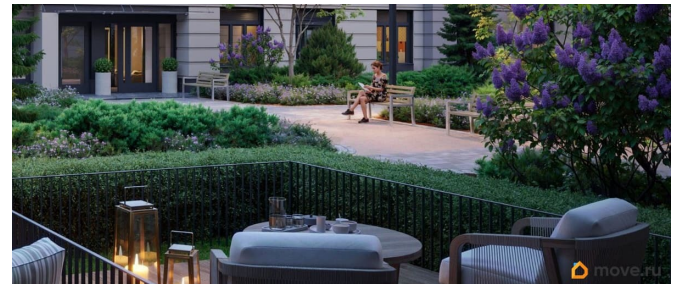

Создано: 12.02.2026 в 17:18

Обновлено: 13.04.2026 в 23:09

8 963 658 ₹

Округ

[СПБ, Пушкинский район](#)

Квартира

Количество комнат

1

Высота потолков

2.6 м

Жилая площадь

11.6 м²

Площадь кухни

17.4 м²

Общая площадь

37.4 м²

Этаж

2/4

Детали объекта

Тип сделки

Продам

Раздел

[Квартиры](#)

Тип санузла

совмещенный

Вид из окна

на улицу

Ремонт

<https://spb.move.ru/objects/9289733875>

ЛСР Санкт-Петербург, ЛСР Санкт-Петербург

79330163466

для заметок