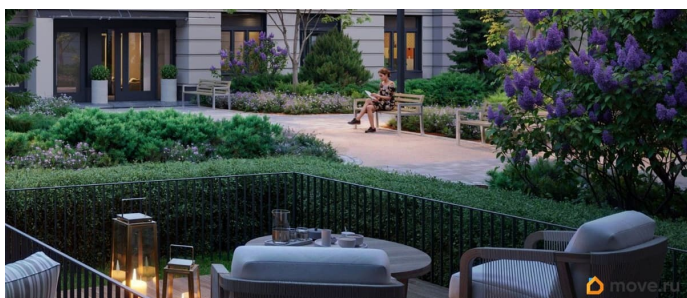

отделку, подходящую именно Вам. Дома оборудованы самыми современными инженерными системами и «Умным домом». В рамках проекта будет построена современная школа на 925 мест и 2 детских сада на 160 и 240 мест, выезды на Пулковское и Петербургское шоссе, а также храм рядом со сквером «Пулковский рубеж». Общественное пространство вдоль берега озера превратится во всесезонный парк, в котором найдется место для любых активностей от пробежек, катания на САПах и велосипедах до отдыха в шезлонгах и любования закатом солнца. Зимой будет работать каток, проложен лыжный маршрут, предусмотрено место для новогодней елки и горок для детей. Для Ваших питомцев - площадка для выгула собак. Преимущества:

- Высота потолков от 2,6 до 4,5 м;
- Уникальные планировки;
- Парк на берегу озера;
- Система «Умный дом»;
- Дворы без машин;
- Колясочная в парадной;
- Видеонаблюдение в холлах, на первом этаже, в лифтах и в паркингах.

Успейте приобрести квартиру на выгодных условиях! Чтобы узнать подробности, обращайтесь за консультацией по телефону.