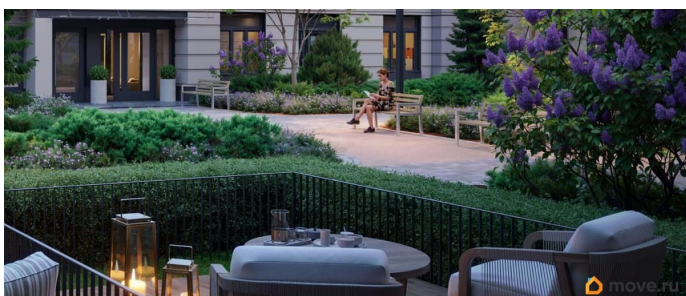

Описание

Цена действует при 100% оплате и на определенные ипотечные программы. Подробности — в отделе продаж по телефону. Продается 1-комнатная квартира в ЖК «Пулково Лейк» на 4 этаже. Общая площадь составляет 37.40 кв. м. Квартира с чистовой отделкой. Жилой комплекс «Пулково Лейк» располагается по адресу Санкт-Петербург, Московский. Пулково Лейк - проект малоэтажной застройки на берегу озера на границе Московского и Пушкинского районов. Школа, детские сады, парк на берегу озера и выезды на Пулковское и Петербургское шоссе. Расположение: • 5 мин на авто до Аэропорта Пулково; • 10 мин на авто до станций метро «Московская»; • 10-15 мин на авто до городов Пушкина, Павловска и Гатчины; • 20 мин на авто до центра Санкт-Петербурга. В рамках проекта будет построена современная школа на 925 мест и 2 детских сада на 160 и 240 мест, выезды на Пулковское и Петербургское шоссе, а также храм рядом со сквером «Пулковский рубеж». Общественное пространство вдоль берега озера превратится во всесезонный парк, в котором найдется место для любых активностей от пробежек, катания на САПах и велосипедах до отдыха в шезлонгах и

любования закатом солнца. Зимой будет работать каток, проложен лыжный маршрут, предусмотрено место для новогодней елки и горок для детей. Для Ваших питомцев - площадка для выгула собак. Преимущества ЖК: • Малоэтажный квартал с благоустроенным променадом. Комфортная городская жизнь в окружении озера и Пулковских высот. • Уникальные опции. Собственные патио на первом этаже, планировки с каминами и спа-зоной, двухуровневые и двухэтажные квартиры. • Удобное расположение в Московском районе. Аэропорт «Пулково», Экспофорум, царские пригороды Петербурга и выезд на КАД - от 7 до 20 минут на авто. • Образовательные возможности для ваших детей. Успеите приобрести квартиру на выгодных условиях! Чтобы узнать подробности, обращайтесь за консультацией по телефону.