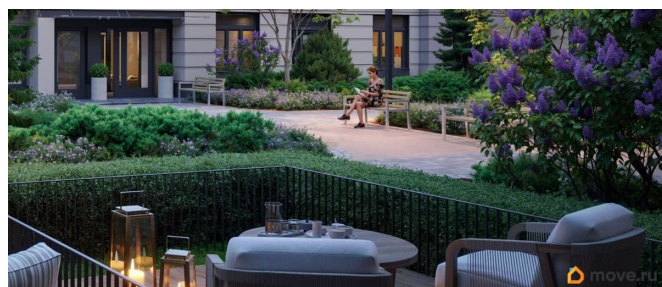

🕒 Создано: 06.04.2026 в 20:08

🔄 Обновлено: 14.04.2026 в 18:33

9 599 832 ₺

Округ

[СПБ, Пушкинский район](#)

Квартира

Количество комнат

1

Высота потолков

2.6 м

Жилая площадь

11 м²

Площадь кухни

12.2 м²

Общая площадь

37.4 м²

Этаж

4/4

Детали объекта

Тип сделки

Продам

Раздел

[Квартиры](#)

Тип санузла

совмещенный

Вид из окна

во двор

Ремонт

<https://spb.move.ru/objects/9293383454>

ЛСР Санкт-Петербург, ЛСР Санкт-Петербург

79330163466

для заметок