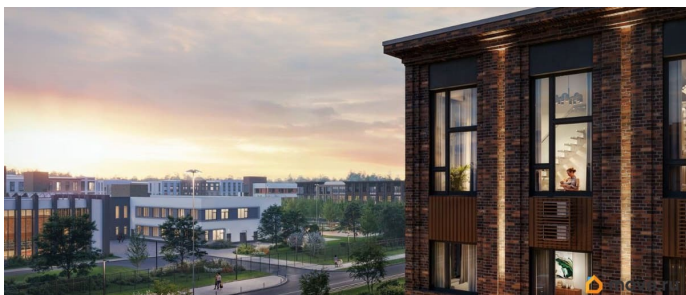

любования закатом солнца. Зимой будет работать каток, проложен лыжный маршрут, предусмотрено место для новогодней елки и горок для детей. Для Ваших питомцев - площадка для выгула собак. Преимущества ЖК: • Малоэтажный квартал с благоустроенным променадом. Комфортная городская жизнь в окружении озера и Пулковских высот. • Уникальные опции. Собственные патио на первом этаже, планировки с каминами и спа-зоной, двухуровневые и двухэтажные квартиры. • Удобное расположение в Московском районе. Аэропорт «Пулково», Экспофорум, царские пригороды Петербурга и выезд на КАД - от 7 до 20 минут на авто. • Образовательные возможности для ваших детей. Успеите приобрести квартиру на выгодных условиях! Чтобы узнать подробности, обращайтесь за консультацией по телефону.