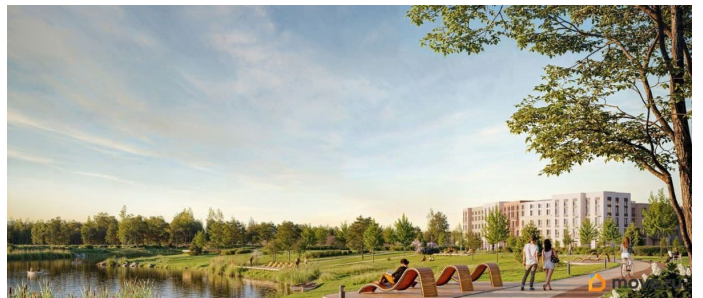

Описание

Цена действует при 100% оплате и на определенные ипотечные программы. Подробности — в отделе продаж по телефону. Продается 1-комнатная квартира в ЖК «Пулково Лейк» на 4 этаже. Общая площадь составляет 37.40 кв. м. Квартира с чистовой отделкой. Жилой комплекс «Пулково Лейк» располагается по адресу Санкт-Петербург, Московский. Пулково Лейк - проект малоэтажной застройки на берегу озера на границе Московского и Пушкинского районов. Школа, детские сады, парк на берегу озера и выезды на Пулковское и Петербургское шоссе. Расположение: • 5 мин на авто до Аэропорта Пулково; • 10 мин на авто до станций метро «Московская»; • 10-15 мин на авто до городов Пушкина, Павловска и Гатчины; • 20 мин на авто до центра Санкт-Петербурга. В рамках проекта будет построена современная школа на 925 мест и 2 детских сада на 160 и 240 мест, выезды на Пулковское и Петербургское шоссе, а также храм рядом со сквером «Пулковский рубеж». Общественное пространство вдоль берега озера превратится во всесезонный парк, в котором найдется место для любых активностей от пробежек, катания на САПах и велосипедах до отдыха в шезлонгах и

любования закатом солнца. Зимой будет работать каток, проложен лыжный маршрут, предусмотрено место для новогодней елки и горок для детей. Для Ваших питомцев - площадка для выгула собак. Преимущества ЖК: • Малоэтажный квартал с благоустроенным променадом. Комфортная городская жизнь в окружении озера и Пулковских высот. • Уникальные опции. Собственные патио на первом этаже, планировки с каминами и спа-зоной, двухуровневые и двухэтажные квартиры. • Удобное расположение в Московском районе. Аэропорт «Пулково», Экспофорум, царские пригороды Петербурга и выезд на КАД - от 7 до 20 минут на авто. • Образовательные возможности для ваших детей. Успеите приобрести квартиру на выгодных условиях! Чтобы узнать подробности, обращайтесь за консультацией по телефону.