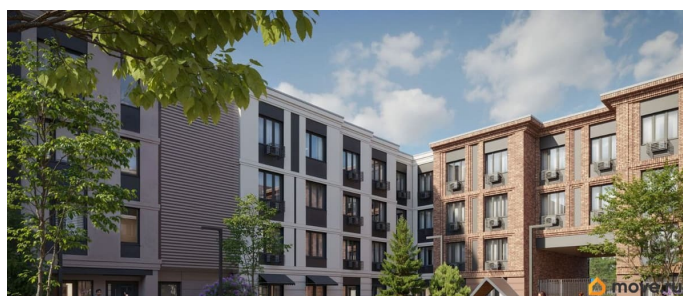

любования закатом солнца. Зимой будет работать каток, проложен лыжный маршрут, предусмотрено место для новогодней елки и горок для детей. Для Ваших питомцев - площадка для выгула собак. Преимущества ЖК: • Малоэтажный квартал с благоустроенным променадом. Комфортная городская жизнь в окружении озера и Пулковских высот. • Уникальные опции. Собственные патио на первом этаже, планировки с каминами и спа-зоной, двухуровневые и двухэтажные квартиры. • Удобное расположение в Московском районе. Аэропорт «Пулково», Экспофорум, царские пригороды Петербурга и выезд на КАД - от 7 до 20 минут на авто. • Образовательные возможности для ваших детей. Успеите приобрести квартиру на выгодных условиях! Чтобы узнать подробности, обращайтесь за консультацией по телефону.