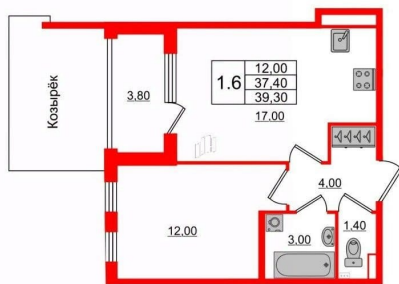

2е-комнатная, 37.4м²

- Кол-во комнат 1
- Этаж 2 из 4
- Общая площадь 37.4м²
- Жилая площадь 12м²