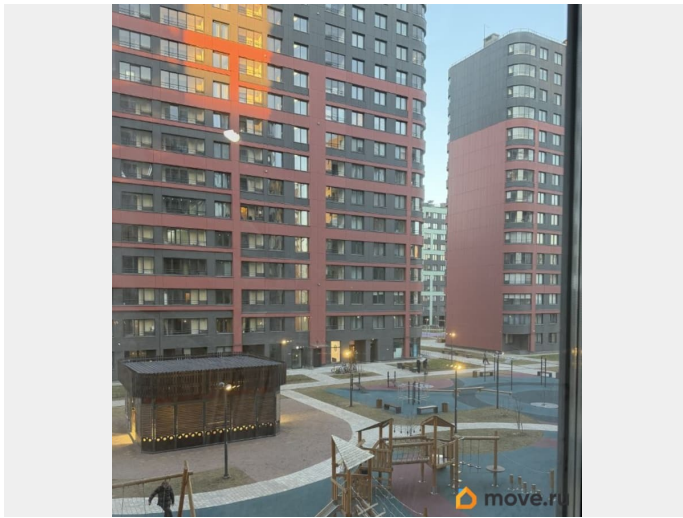

Записывайтесь на удобное для вас время и приходите на просмотр!