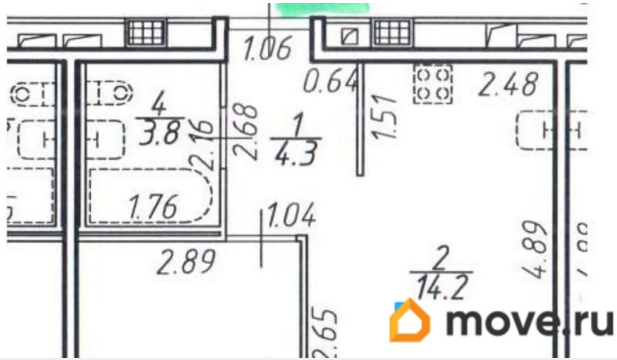

Записывайтесь на удобное для вас время и приходите на просмотр!