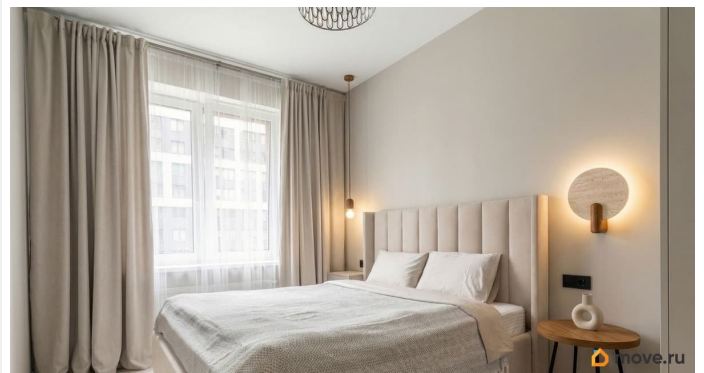

Записывайтесь на удобное для вас время и приходите на просмотр!