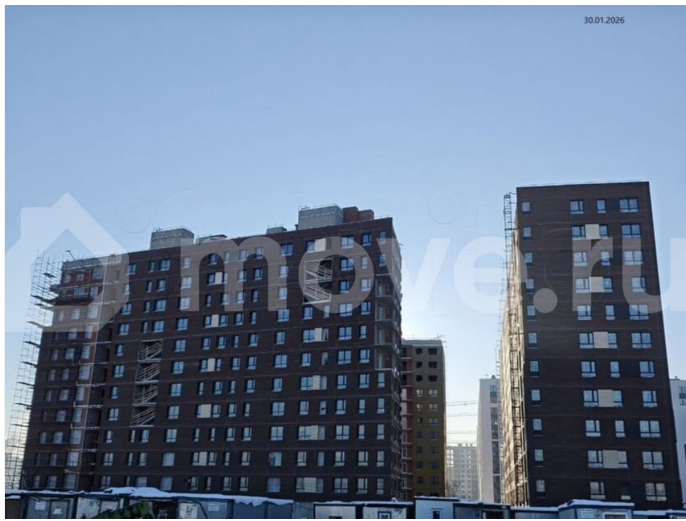

🕒 Создано: 17.02.2026 в 01:22

🔄 Обновлено: 04.04.2026 в 01:26

Михаил, Риелтор

89251234567

Санкт-Петербург, ул. Центральная, стр. 6

6 000 000 ₹

Санкт-Петербург, ул. Центральная, стр. 6

Квартира

для заметок

из 12 Квартира с подчистовой отделкой Срок сдачи: 3 кв. 2026 (Дом готов под крышу, уже ведутся фасадные работы) Окна выходят на две стороны (Отметил стрелками окна квартиры и корпус) О проекте: -Закрытый двор без машин -Сквозные парадные - Прогулочный бульвар с вело и беговыми дорожками -Два многоуровневых 6 этажных паркинга -2 детских сада и школа -Торговая галерея на первом этаже -Площадки для активных игр, памп трек и скейт парк - Площадка для тренировок и выгула собак Прямая продажа. Звоните, с удовольствием отвечу на ваши вопросы!