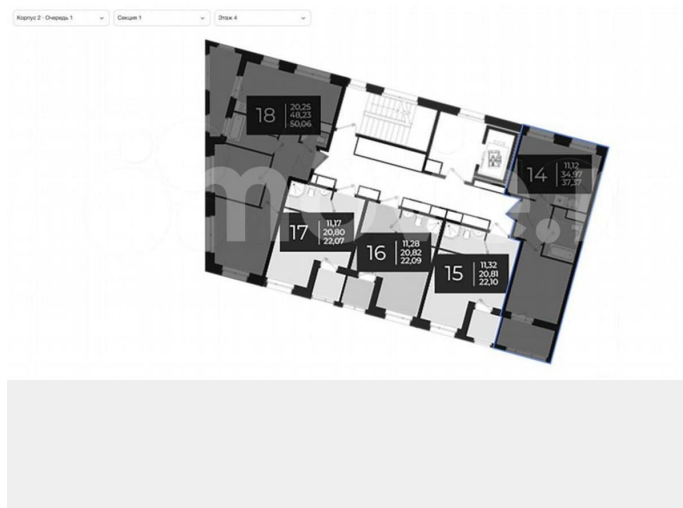

Количество комнат

1

Общая площадь

37.4 м²

Этаж

4/12

Детали объекта

Тип сделки

Продается по переуступке 1 комнатная (Евро планировка) в 1 очереди ЖК «Новатория» в п. Новоселье. У застройщика минимальная цена за 2-евро в этой очереди — от 6,3 млн.

Планировок, как у нас, у застройщика больше нет! Площадь квартиры: 37.37 м? Кухня-гостиная 15,45 м? Комната 11,12 м? Этаж: 4

для заметок

из 12 Квартира с подчистовой отделкой Срок сдачи: 3 кв. 2026 (Дом готов под крышу, уже ведутся фасадные работы) Окна выходят на две стороны (Отметил стрелками окна квартиры и корпус) О проекте: -Закрытый двор без машин -Сквозные парадные - Прогулочный бульвар с вело и беговыми дорожками -Два многоуровневых 6 этажных паркинга -2 детских сада и школа -Торговая галерея на первом этаже -Площадки для активных игр, памп трек и скейт парк - Площадка для тренировок и выгула собак Прямая продажа. Звоните, с удовольствием отвечу на ваши вопросы!