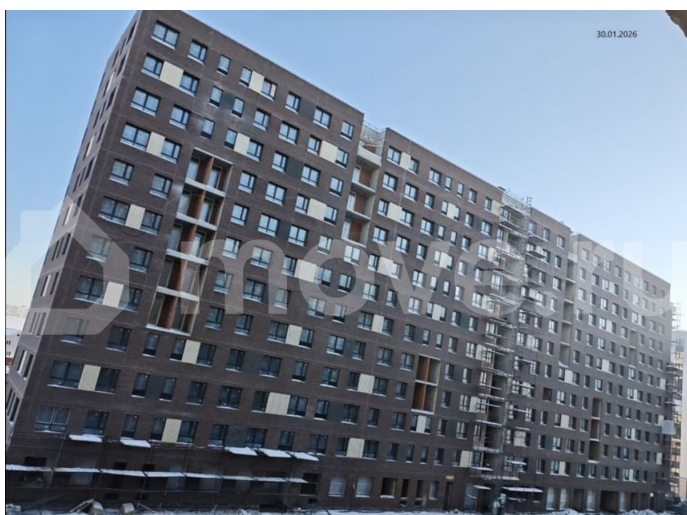

🕒 Создано: 17.02.2026 в 01:22

🔄 Обновлено: 04.04.2026 в 01:26

Михаил, Риелтор

89251234567

Санкт-Петербург, ул. Центральная, стр. 6

6 000 000 ₹

Санкт-Петербург, ул. Центральная, стр. 6

Квартира

Продается по переуступке 1 комнатная (Евро планировка) в 1 очереди ЖК «Новатория» в п. Новоселье. У застройщика минимальная цена за 2-евро в этой очереди — от 6,3 млн.

Планировок, как у нас, у застройщика больше нет! Площадь квартиры: 37.37 м? Кухня-гостиная 15,45 м? Комната 11,12 м? Этаж: 4

для заметок

из 12 Квартира с подчистовой отделкой Срок сдачи: 3 кв. 2026 (Дом готов под крышу, уже ведутся фасадные работы) Окна выходят на две стороны (Отметил стрелками окна квартиры и корпус) О проекте: -Закрытый двор без машин -Сквозные парадные - Прогулочный бульвар с вело и беговыми дорожками -Два многоуровневых 6 этажных паркинга -2 детских сада и школа -Торговая галерея на первом этаже -Площадки для активных игр, памп трек и скейт парк - Площадка для тренировок и выгула собак Прямая продажа. Звоните, с удовольствием отвечу на ваши вопросы!