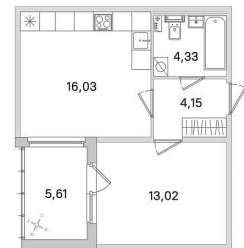

Квартира

Количество комнат

1

Высота потолков

2.77 м

Жилая площадь

13 м²

Площадь кухни

16 м²

Общая площадь

37.53 м²

Этаж

1/4

Детали объекта

Тип сделки

Продам

Раздел

[Квартиры](#)

Тип балкона

лоджия

Ремонт

с отделкой

Квартира в новостройке

1-комнатная, 37.53 м²

1-комнатная, 37.53 м²

Срок сдачи **IV кв. 2027**
Жилая площадь **37.53** [move.ru](https://www.move.ru)

Move.ru - вся недвижимость России