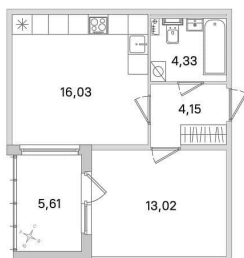

Квартира

Количество комнат

1

Высота потолков

2.77 м

Жилая площадь

13 м²

Площадь кухни

16 м²

Общая площадь

37.53 м²

Этаж

1/4

Детали объекта

Тип сделки

Продам

Раздел

[Квартиры](#)

Тип балкона

лоджия

Ремонт

с отделкой

Квартира в новостройке

1-комнатная, 37.53 м²

1-комнатная, 37.53 м²

Срок сдачи **IV кв. 2027**
Жилая площадь **37.53** [move.ru](https://www.move.ru)

Move.ru - вся недвижимость России