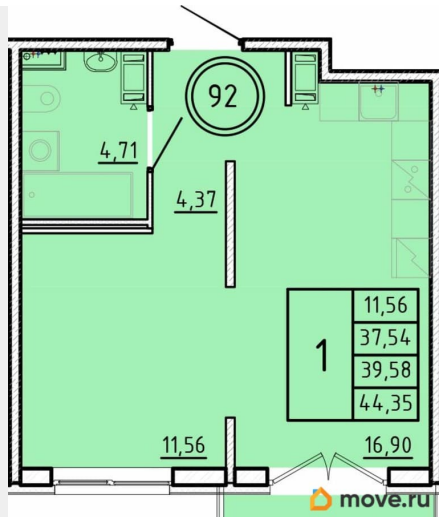

Move.ru - вся недвижимость России