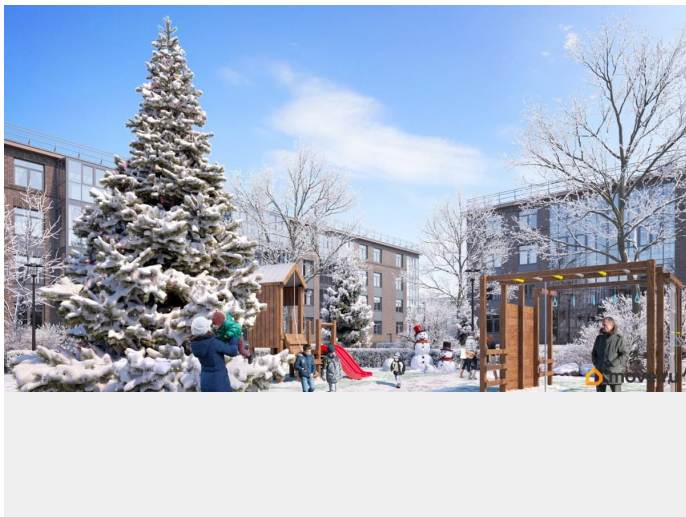

3 квартал 2026 г.

Покупка в ипотеку

да

возможна ипотека, лифт, парковка

Описание

Малоэтажный жилой комплекс Образцовый квартал 16 создан для тех, кто хочет жить среди природы и при этом быть недалеко от жизни большого города. Кирпично-монолитный жилой комплекс состоит из четырех жилых этажей и оснащен современными технологиями: ~ Газовые котельные. Благодаря ним в домах своя горячая вода, к которой есть непрерывный доступ. ~ Система отопления Теплый пол. В квартирах под выровненной машинной стяжкой проложена система водяных теплых полов. Вы можете настраивать индивидуальную температуру воздуха в каждом жилом помещении с помощью удобных терморегуляторов. ~ Бесшумные лифты, поднимающиеся с нулевого этажа на любой этаж, включая первый. ~ Проведена отделка мест общего пользования, а счетчики электроэнергии и воды выведены на лестничные клетки. ~ В квартирах стоят двухкамерные теплопакеты с клапанами микропроветривания. Мы не только продумываем внутрисанитарное пространство, но и с вниманием относимся к благоустройству вокруг наших домов. На стадии строительства всех наших ЖК проводится качественное озеленение

придомовой территории, за которым следят опытные агрономы. В наших дворах стоят детские и спортивные площадки, а светлые и просторные входные группы оснащены панорамным остеклением. Образцовый квартал 16 находится в центре быстрорастущего района с развивающейся инфраструктурой. Рядом уже построены и действуют три детских сада, одна школа, в ближайшем будущем будут построены: вторая школа, детская и взрослая поликлиника. Также запланировано строительство железнодорожной станции. Близко располагается Бизнес-парк Garage: двухэтажное коммерческое здание с пристроенным четырехуровневым паркингом