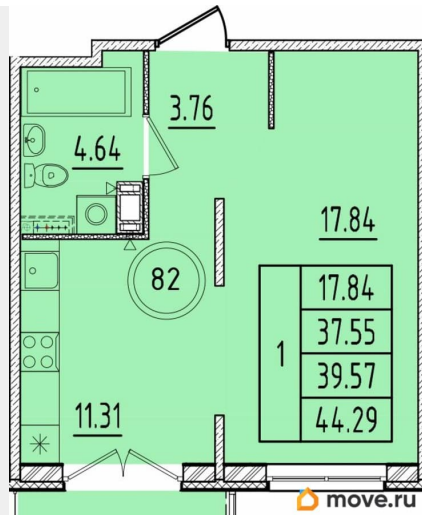

Move.ru - вся недвижимость России