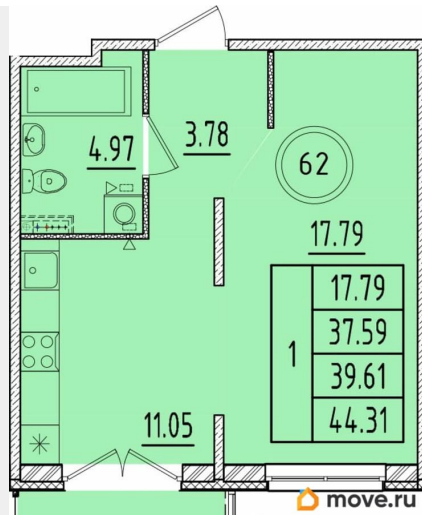

Move.ru - вся недвижимость России