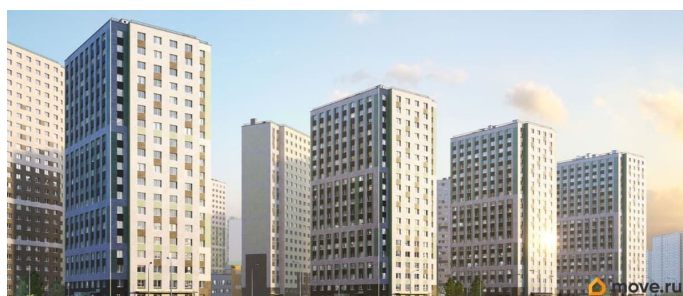

квартала пройдет велодорожка.

Преимущества ЖК: • Школы и детские сады во дворе, безбарьерная среда и колясочные в каждой парадной. • Готовый район для жизни. Магазины, кофейни и сервисы уже работают на территории квартала. • Благоустроенные дворовые пространства.

Комплексное озеленение, безопасные детские и игровые площадки, а также зоны для спокойного отдыха. • Удобное расположение. В пешей доступности ж/д станция «Ручьи», выезд на КАД в 5 минутах на авто, в перспективе откроется метро.

Успейте приобрести квартиру на выгодных условиях! Чтобы узнать подробности, обращайтесь за консультацией по телефону.