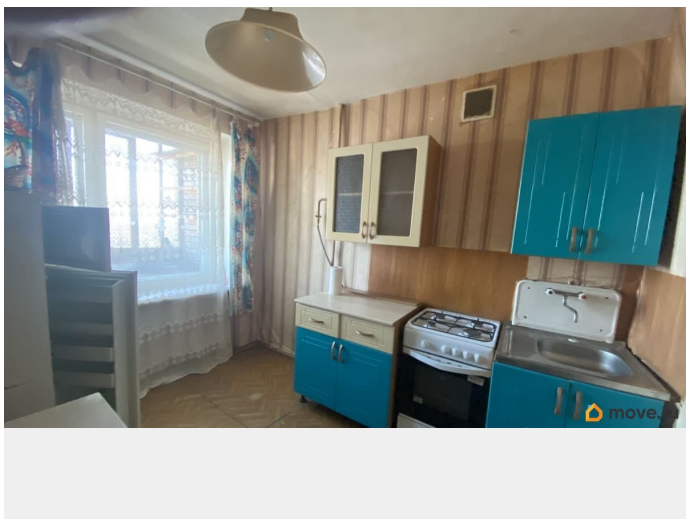

## Описание

Квартира просторная, светлая. Большая лоджия 6 м, прекрасный вид из окна. Требуется ремонт. Соседи приличные, тихо и спокойно. Развитая инфраструктура, транспорт, магазины, школа, садик, все рядом. Много зелени, детские и спортивные площадки. Квартира в собственности более 20 лет, один взрослый собственник, обременений нет, зарегистрированных по адресу нет, свободна. Прямая продажа.