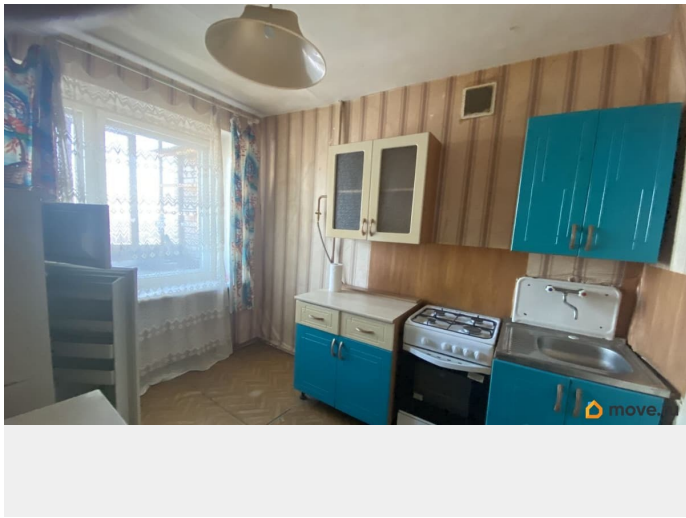

## Описание

Квартира просторная, светлая. Большая лоджия 6 м, прекрасный вид из окна. Требуется ремонт. Соседи приличные, тихо и спокойно. Развитая инфраструктура, транспорт, магазины, школа, садик, все рядом. Много зелени, детские и спортивные площадки. Квартира в собственности более 20 лет, один взрослый собственник, обременений нет, зарегистрированных по адресу нет, свободна. Прямая продажа.