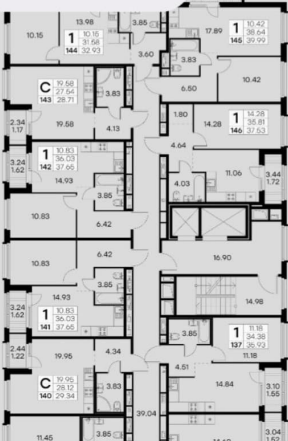

2 / 3

План этажа

/ 3

Планировка