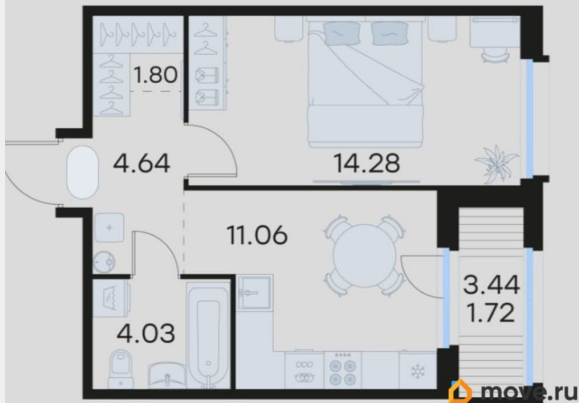

Планировка