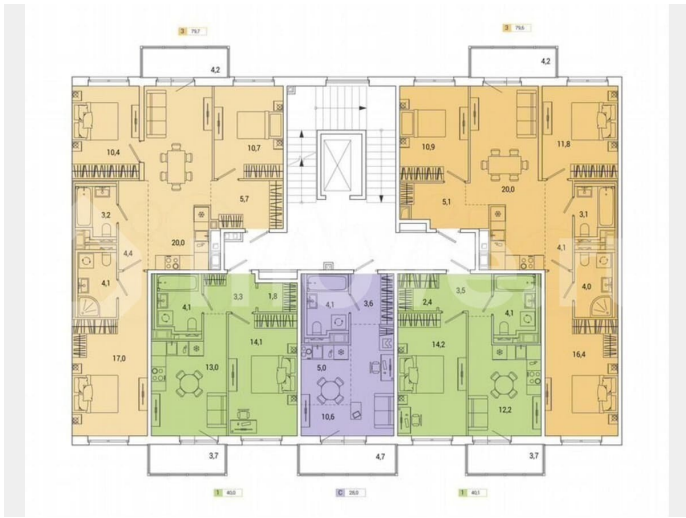

для заметок

Квартира

Количество комнат

1

Общая площадь

37.5 м²

Этаж

4/7

да

Описание

Продается 1 комнатная квартира № 52 в ЖК ОКЛА

Окла

КОМНАТ	ПЛОЩАДЬ	ЭТАЖ
1	37,47 м ²	4

Move.ru - вся недвижимость России