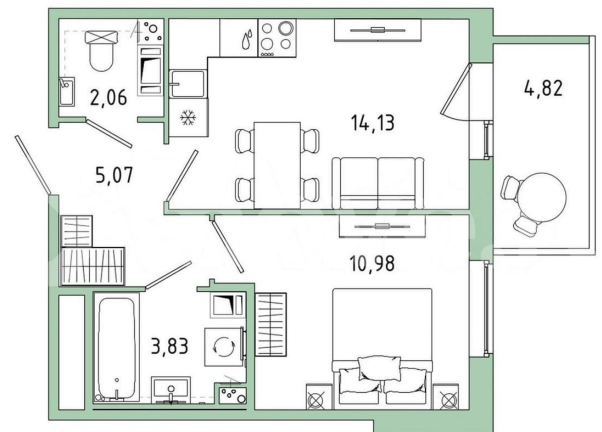

Создано: 03.04.2026 в 05:53

Обновлено: 03.04.2026 в 05:53

Ленинградская область, Гатчинский район, Гатчина, ш Пушкинское

6 974 968 ₽

Ленинградская область, Гатчинский район, Гатчина, ш Пушкинское

Улица

[шоссе Пушкинское](#)

Шоссе

[Пушкинское](#)

Квартира

Количество комнат

1

Общая площадь

37.5 м²

Этаж

7/9

Детали объекта

Тип сделки

Продам

Раздел

[Квартиры](#)

Ремонт

без отделки

Квартира в новостройке

да

Описание

для заметок