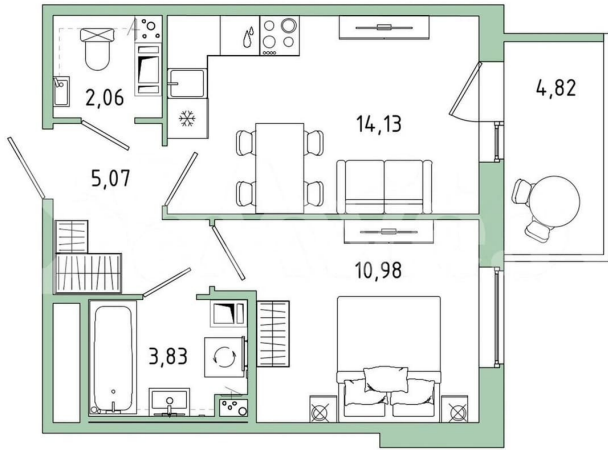

Продается однокомнатная квартира 80 в ЖК
IQ Гатчина