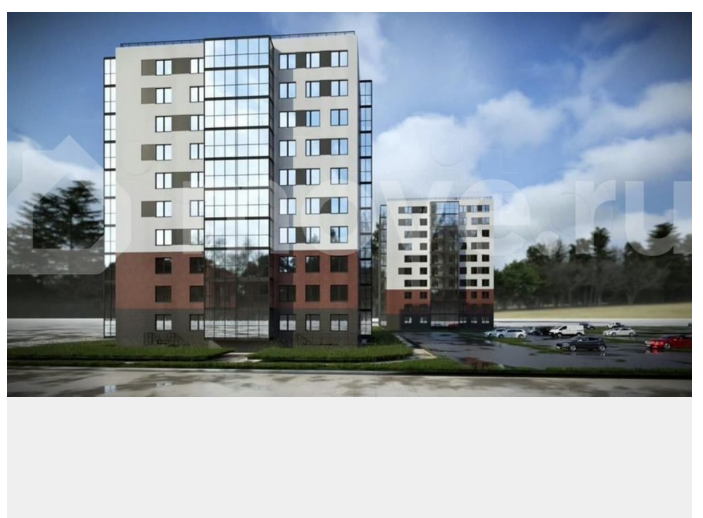

РАУНИ **ТОСНО**

Старт продаж!

Корпус | Номер | Этаж | Площадь
3 | 42 | 6 | 37.5 м²