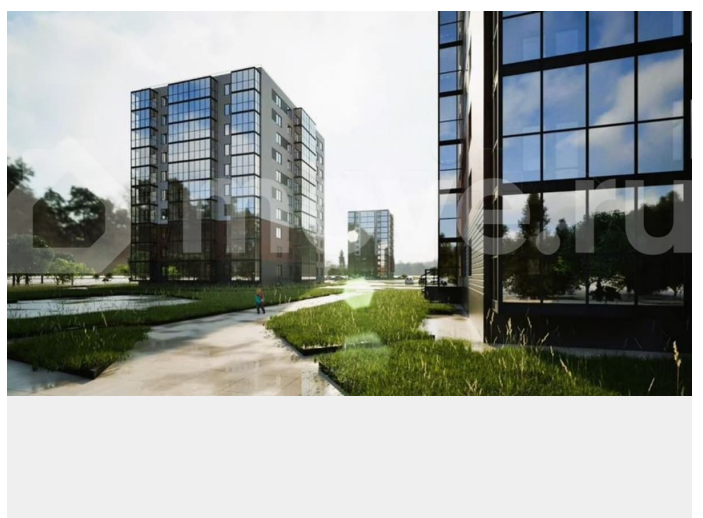

РАУНИ **ТОСНО**

Старт продаж!

Корпус | Номер | Этаж | Площадь
3 | 42 | 6 | 37.5 м²