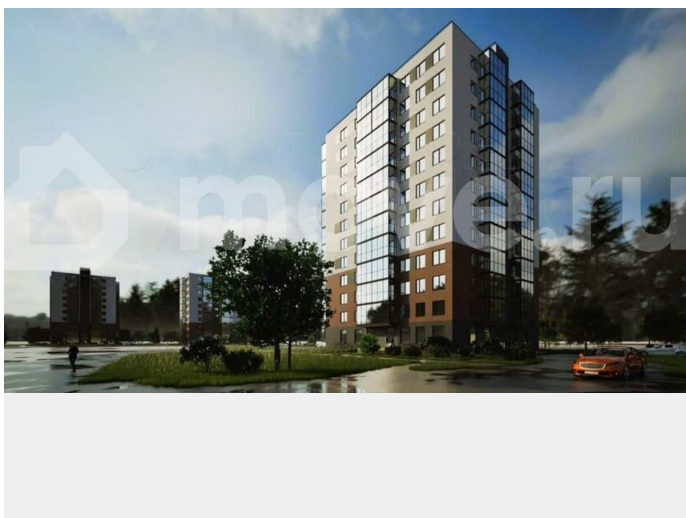

РАУНИ **ТОСНО**

Старт продаж!

Корпус | Номер | Этаж | Площадь
3 | 42 | 6 | 37.5 м²