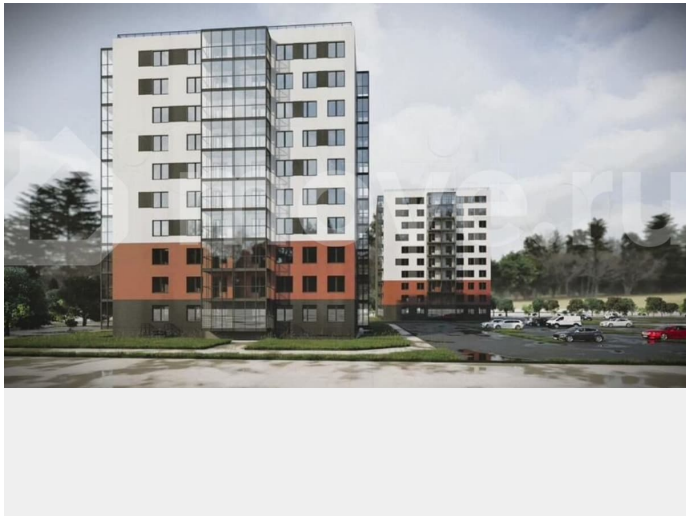

РАУНИ **ТОСНО**

Старт продаж!

Корпус | Номер | Этаж | Площадь
3 | 42 | 6 | 37.5 м²