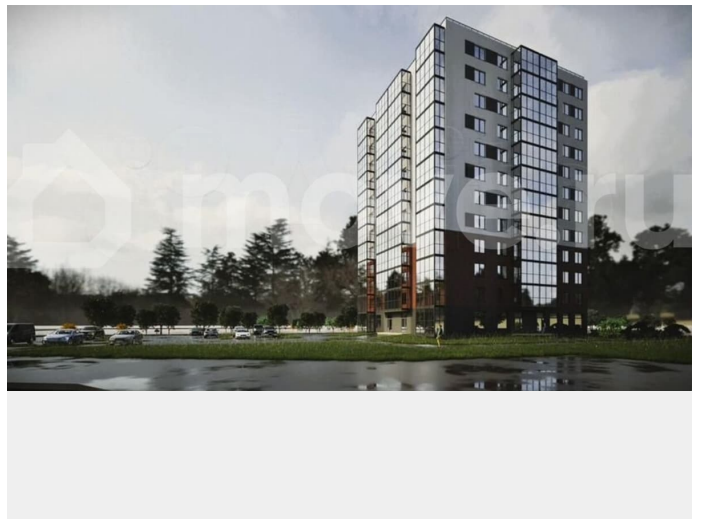

РАУНИ **ТОСНО**

Старт продаж!

Корпус | Номер | Этаж | Площадь
3 | 42 | 6 | 37.5 м²