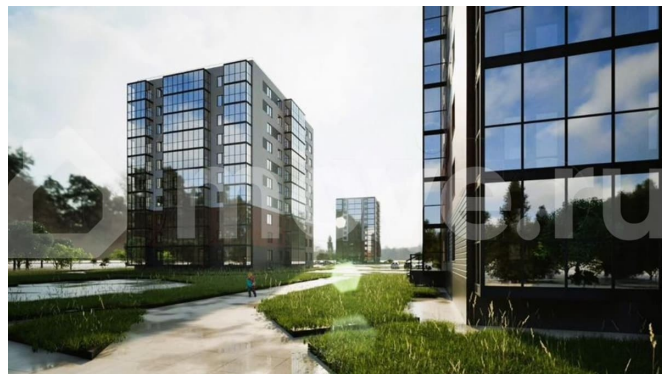

### Описание

ЖК «Рауни» расположен в городе Тосно, всего в часе езды от Санкт-Петербурга - это идеальное сочетание развитой городской инфраструктуры и близости к природе. Закрытая территория с удобными парковками и современными детскими площадками, а также непосредственная доступность школ, детских садов и магазинов делают жизнь здесь комфортной и безопасной для всей семьи. В жилом комплексе предусмотрены три корпуса: один 12-этажный и два 10-этажных, что создаёт ощущение камерности.