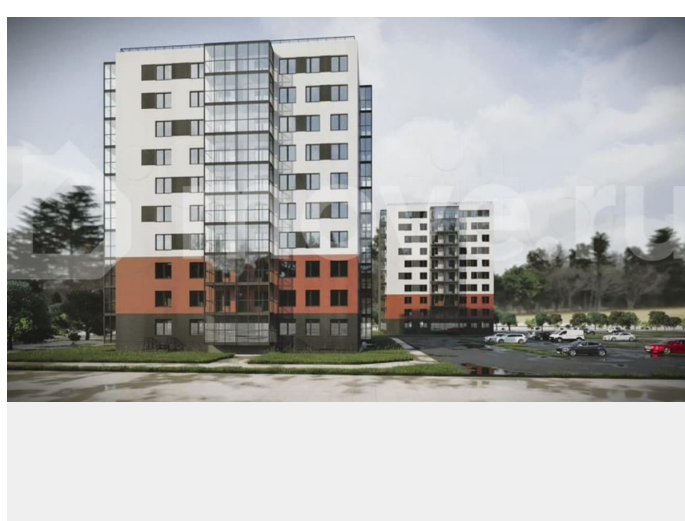

РАУНИ **ТОСНО**

Старт продаж!

Корпус	Номер	Этаж	Площадь
3	89	10	37.5 м²