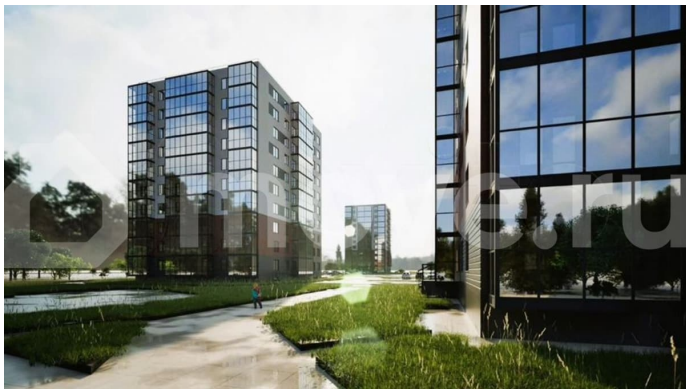

РАУНИ **ТОСНО**

Старт продаж!

Корпус	Номер	Этаж	Площадь
3	89	10	37.5 м²