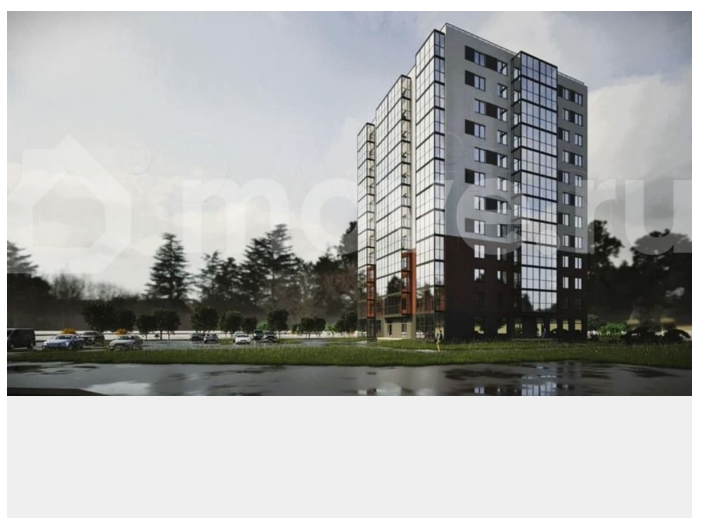

РАУНИ **ТОСНО**

Старт продаж!

Корпус | Номер | Этаж | Площадь
3 | 92 | 11 | 37.5 м²