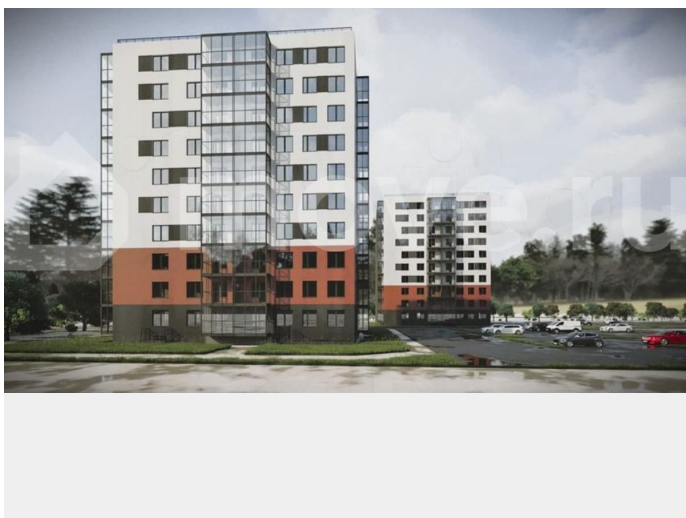

РАУНИ **ТОСНО**

Старт продаж!

Корпус | Номер | Этаж | Площадь
3 | 92 | 11 | 37.5 м²