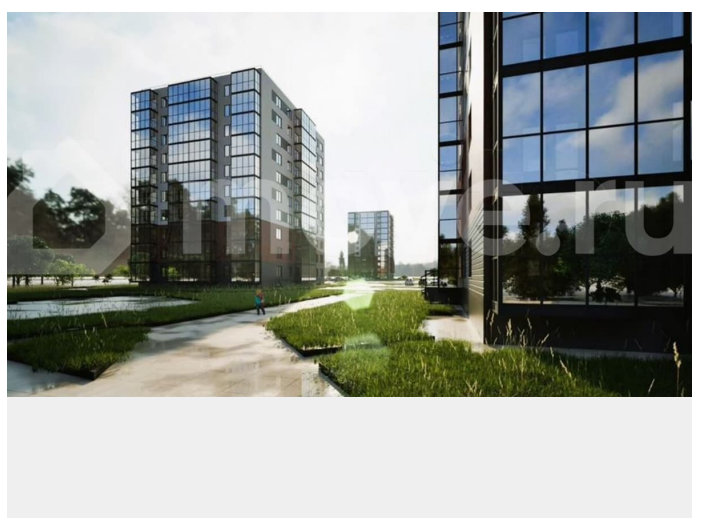

РАУНИ **ТОСНО**

Старт продаж!

Корпус | Номер | Этаж | Площадь
3 | 92 | 11 | 37.5 м²