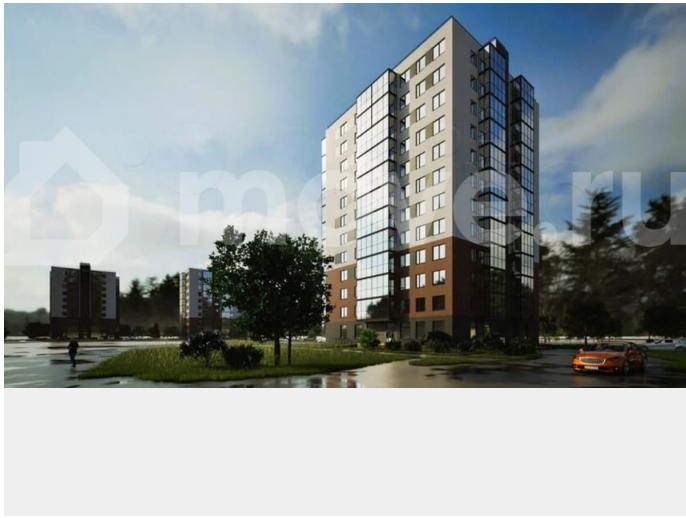

РАУНИ **ТОСНО**

Старт продаж!

Корпус | Номер | Этаж | Площадь
3 | 92 | 11 | 37.5 м²