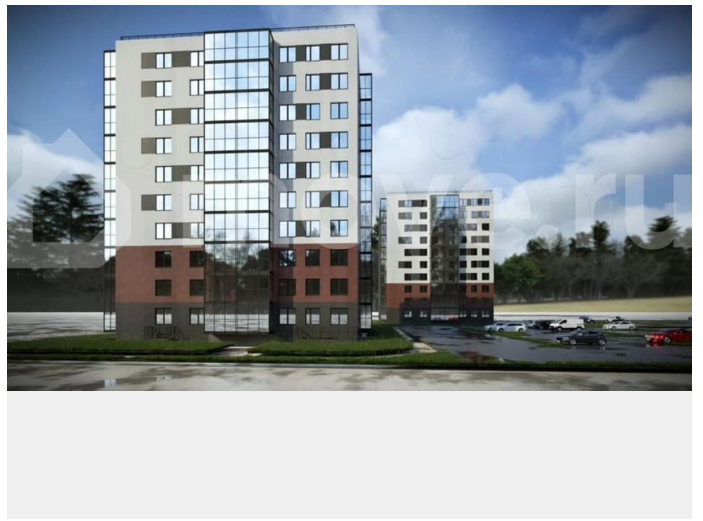

РАУНИ **ТОСНО**

Старт продаж!

Корпус | Номер | Этаж | Площадь
3 | 92 | 11 | 37.5 м²