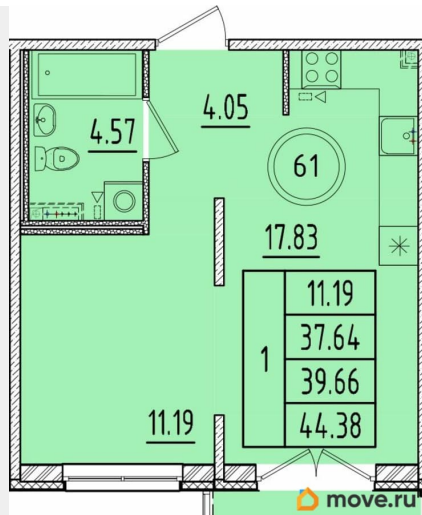

Move.ru - вся недвижимость России