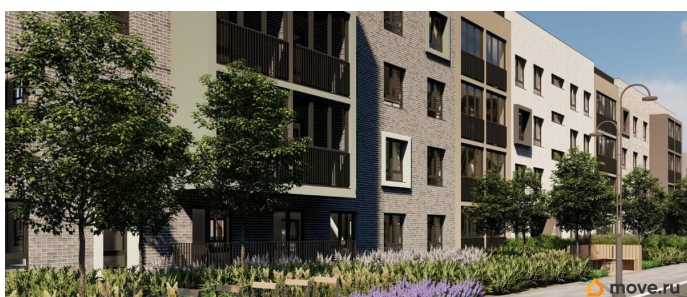

Комплекс будет оснащен многоуровневым паркингом, автостоянкой, станциями для заряда электромобилей, велопарковками и местами для выгула живот