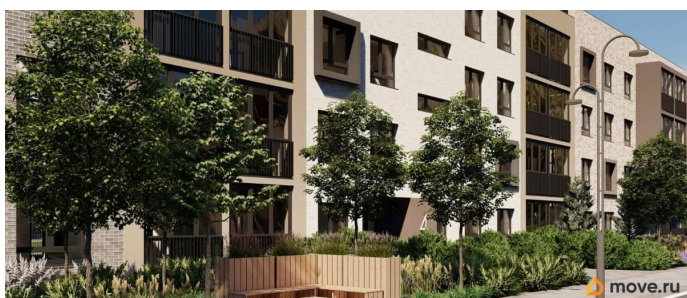

Комплекс будет оснащен многоуровневым паркингом, автостоянкой, станциями для заряда электромобилей, велопарковками и местами для выгула живот