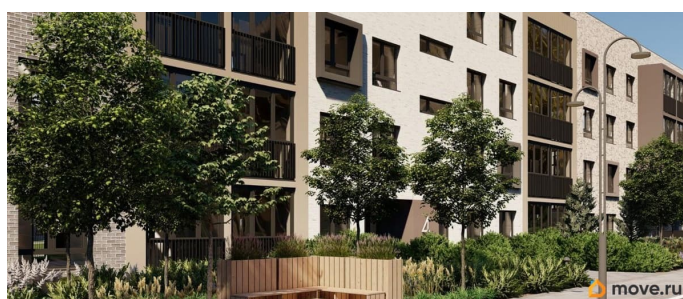

Комплекс будет оснащен многоуровневым паркингом, автостоянкой, станциями для заряда электромобилей, велопарковками и местами для выгула живот