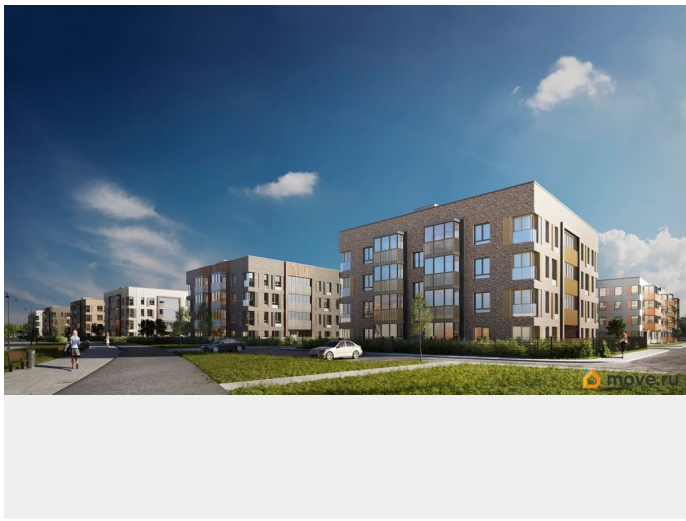

Move.ru - вся недвижимость России