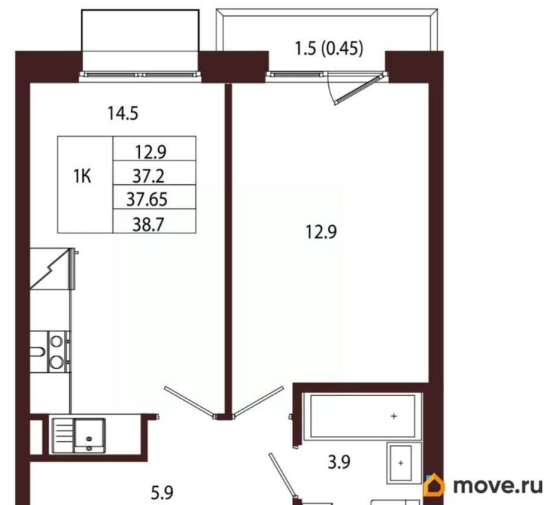

Квартира

Количество комнат

1

Высота потолков

3.05 м

Жилая площадь

12.9 м²

Площадь кухни

14.5 м²

Общая площадь

37.65 м²

Этаж

4/5

Детали объекта

Тип сделки

Продам

Раздел

[Квартиры](#)

Ремонт

с отделкой

Квартира в новостройке

да

Год сдачи

лифт