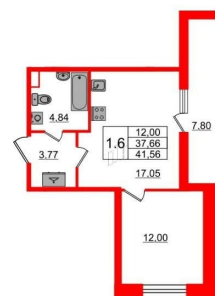

## Квартира

Количество комнат

1

Высота потолков

2.77 м

Жилая площадь

12 м<sup>2</sup>

Площадь кухни

17.1 м<sup>2</sup>

Общая площадь

37.66 м<sup>2</sup>

Этаж

2/12

для заметок

 **Петербургская Недвижимость**

**2е-комнатная, 37.66м<sup>2</sup>**

- Кол-во комнат: 1
- Этаж: 2 из 12
- Общая площадь: 37.66м<sup>2</sup>
- Жилая площадь: 12м<sup>2</sup>

 move.ru

лоджия

Ремонт