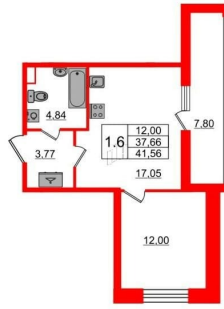

## Квартира

Количество комнат

1

Высота потолков

2.77 м

Жилая площадь

12 м<sup>2</sup>

Площадь кухни

17.1 м<sup>2</sup>

Общая площадь

37.66 м<sup>2</sup>

Этаж

2/12

для заметок

 **Петербургская Недвижимость**

**2е-комнатная, 37.66м<sup>2</sup>**

- Кол-во комнат: 1
- Этаж: 2 из 12
- Общая площадь: 37.66м<sup>2</sup>
- Жилая площадь: 12м<sup>2</sup>

 move.ru

лоджия

Ремонт

**2е-комнатная, 37.66м<sup>2</sup>**

- Кол-во комнат 1
- Этаж 2 из 12
- Общая площадь 37.66м<sup>2</sup>
- Жилая площадь 12м<sup>2</sup>

**move.ru**

**move.ru**

SettGroup

**move.ru**

SettGroup

**move.ru**