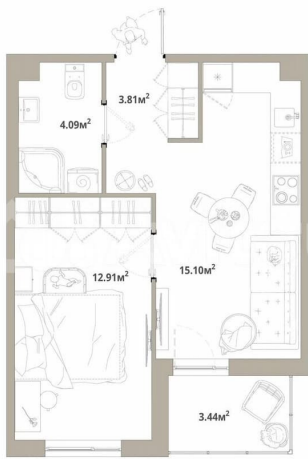

Количество комнат

1

Общая площадь

37.6 м²

Этаж

6/12

Детали объекта

Тип сделки

Описание

Продаётся 1-комнатная квартира №272 с отделкой, площадью 37,63 кв.м., на 6 этаже. Дом №3.4-1 комфорт-класса, 12 этажей, в окружении леса и малоэтажной застройки. Проект с умным домом. РАСПОЛОЖЕНИЕ И БЛАГОУСТРОЙСТВО ЖК «Тишин» расположен в поселке Новоселье в окружении природы —

1 КОРПУС, 2-12 ЭТАЖ
3 секция

2,67 м

высота этажа

Масштаб: 1:500

Масштаб: 1:500

Move.ru - вся недвижимость России