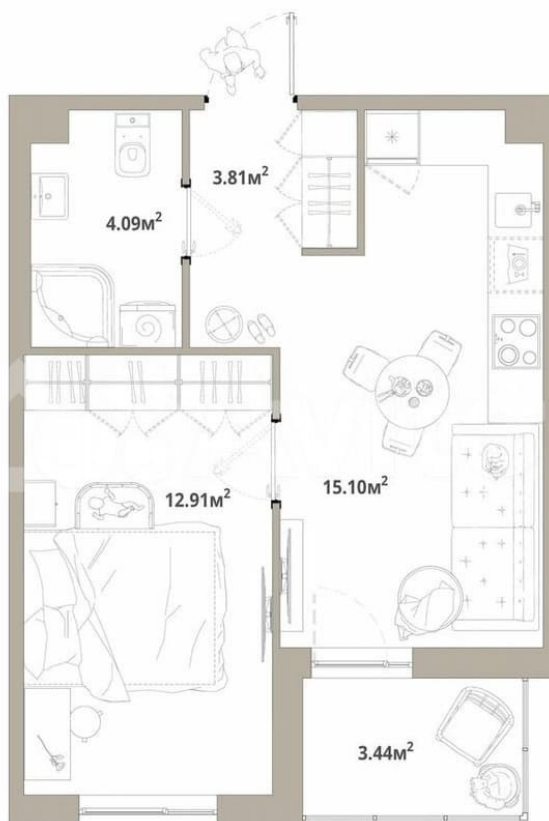

Количество комнат

1

Общая площадь

37.6 м²

Этаж

6/12

Детали объекта

Тип сделки

Описание

Продаётся 1-комнатная квартира №272 с отделкой, площадью 37,63 кв.м., на 6 этаже. Дом №3.4-1 комфорт-класса, 12 этажей, в окружении леса и малоэтажной застройки. Проект с умным домом. РАСПОЛОЖЕНИЕ И БЛАГОУСТРОЙСТВО ЖК «Тишин» расположен в поселке Новоселье в окружении природы —

1 КОРПУС, 2-12 ЭТАЖ
3 секция

2,67 м

высота этажа

Масштаб: 1:500

Масштаб: 1:500

Move.ru - вся недвижимость России