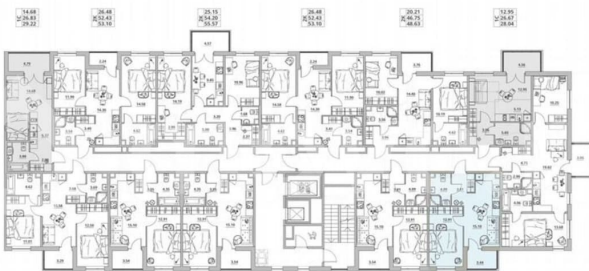

Количество комнат

1

Общая площадь

37.6 м²

Этаж

6/12

Детали объекта

Тип сделки

1 КОРПУС, 2-12 ЭТАЖ
3 секция

2,67 м

высота этажа

Масштаб: 1:500

Масштаб: 1:500

Move.ru - вся недвижимость России