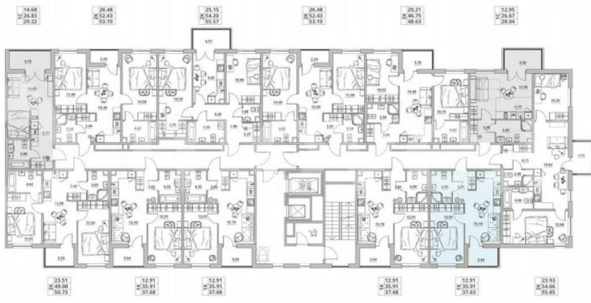

[Квартиры](#)

Ремонт

с отделкой

Квартира в новостройке

да

Описание

Продаётся 1-комнатная квартира №344 с отделкой, площадью 37,63 кв.м., на 12 этаже. Дом №3.4-1 комфорт-класса, 12 этажей, в окружении леса и малоэтажной застройки. Проект с умным домом. РАСПОЛОЖЕНИЕ И БЛАГОУСТРОЙСТВО ЖК «Тишин» расположен в поселке Новоселье в окружении природы —

1 КОРПУС, 2-12 ЭТАЖ
5 корпус

2,67 М
высота потолка

Move.ru - вся недвижимость России