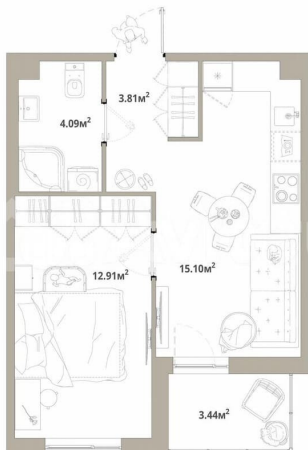

Общая площадь

37.6 м²

Этаж

12/12

Детали объекта

Тип сделки

Продам

Раздел

1 КОРПУС, 2-12 ЭТАЖ
5 корпус

2,67 М
высота потолка

Move.ru - вся недвижимость России