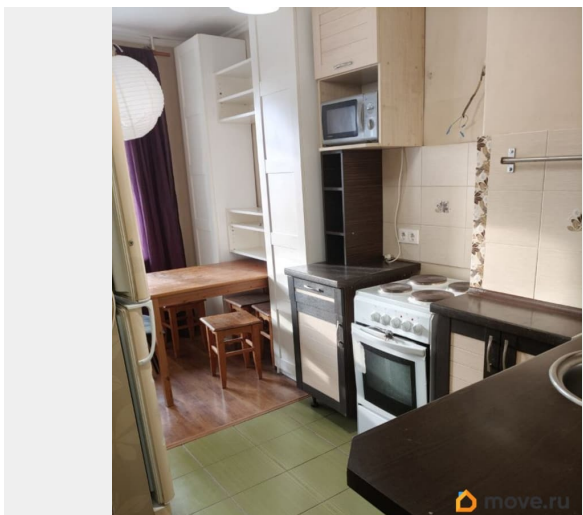

[СПБ, Колпинский район](#)

Квартира

Количество комнат

1

Жилая площадь

18.2 м²

Площадь кухни

9 м²

В продаже светлая, теплая квартира, практически 38 квадратных метров на десятом этаже. В прихожей есть место для хранения, санузел раздельный, просторная комната 18 квадратных метров, застеклённая, большая, на всю квартиру лоджия, где вечерами можно любоваться закатом. На окнах установлены стекло пакеты, на полу ламинат, но есть что подделать, на фотографиях правдиво отражены недостатки. Кирпичный дом, построенный в 1986 году по индивидуальному проекту. Чистая парадная, три лифта, на первом этаже консьерж. Ухоженная придомовая территория, много зелени и скоро расцветут цветочки. Пару минут и вы на остановке общественного транспорта, много автобусов по городу Колпино и до станций метор «Шушары», «Купчино», «Звёздная», а также до ж/д Колпино. Рядом магазины, ТЦ, пункты выдачи, отделения банков, аптеки, рынок, школы и детские сады. Прямая продажа, один взрослый собственник, подходит под любую форму оплаты. БОЛЬШАЯ ПРОСЬБА ЗВОНИТЬ! Нет технической возможности оперативно отвечать на сообщения. Арт. 133623675