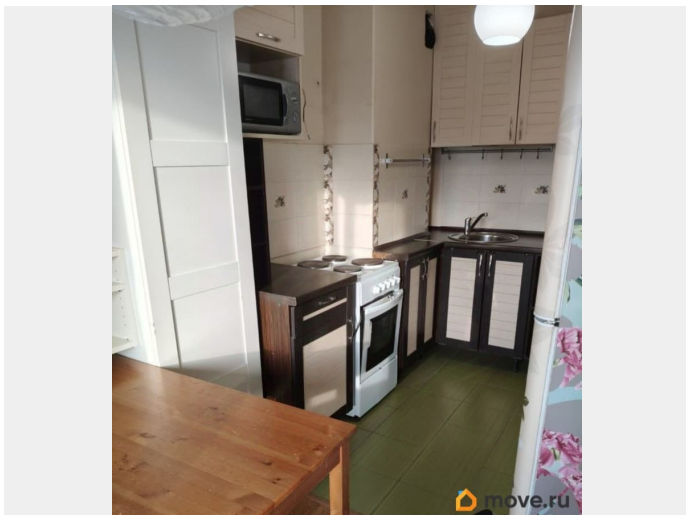

В продаже светлая, теплая квартира, практически 38 квадратных метров на десятом этаже. В прихожей есть место для хранения, санузел раздельный, просторная комната 18 квадратных метров, застеклённая, большая, на всю квартиру лоджия, где вечерами можно любоваться закатом. На окнах установлены стекло пакеты, на полу ламинат, но есть что подделать, на фотографиях правдиво отражены недостатки. Кирпичный дом, построенный в 1986 году по индивидуальному проекту. Чистая парадная, три лифта, на первом этаже консьерж. Ухоженная придомовая территория, много зелени и скоро расцветут цветочки. Пару минут и вы на остановке общественного транспорта, много автобусов по городу Колпино и до станций метор «Шушары», «Купчино», «Звёздная», а также до ж/д Колпино. Рядом магазины, ТЦ, пункты выдачи, отделения банков, аптеки, рынок, школы и детские сады. Прямая продажа, один взрослый собственник, подходит под любую форму оплаты. БОЛЬШАЯ ПРОСЬБА ЗВОНИТЬ! Нет технической возможности оперативно отвечать на сообщения. Арт. 133623675