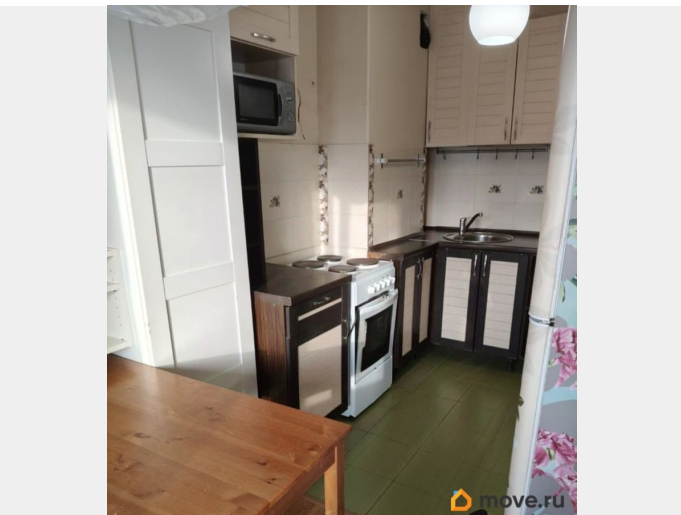

В продаже светлая, теплая квартира, практически 38 квадратных метров на десятом этаже. В прихожей есть место для хранения, санузел раздельный, просторная комната 18 квадратных метров, застеклённая, большая, на всю квартиру лоджия, где вечерами можно любоваться закатом. На окнах установлены стекло пакеты, на полу ламинат, но есть что подделать, на фотографиях правдиво отражены недостатки. Кирпичный дом, построенный в 1986 году по индивидуальному проекту. Чистая парадная, три лифта, на первом этаже консьерж. Ухоженная придомовая территория, много зелени и скоро расцветут цветочки. Пару минут и вы на остановке общественного транспорта, много автобусов по городу Колпино и до станций метор «Шушары», «Купчино», «Звёздная», а также до ж/д Колпино. Рядом магазины, ТЦ, пункты выдачи, отделения банков, аптеки, рынок, школы и детские сады. Прямая продажа, один взрослый собственник, подходит под любую форму оплаты. БОЛЬШАЯ ПРОСЬБА ЗВОНИТЬ! Нет технической возможности оперативно отвечать на сообщения. Арт. 133623675