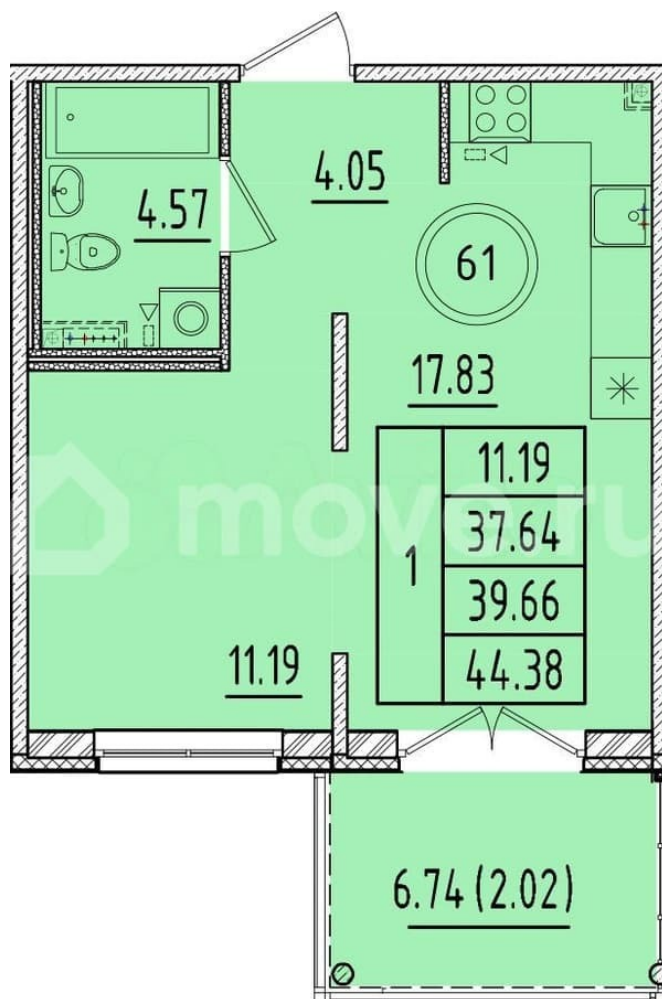

для заметок

Квартира

Количество комнат

1

Общая площадь

37.6 м²

Этаж

1/4

да

Описание

Малоэтажный жилой комплекс “Образцовый квартал 17” создан для тех, кто хочет жить среди природы и при этом быть недалеко от жизни большого города. Кирпично-монолитный жилой комплекс состоит из четырех жилых этажей и оснащен