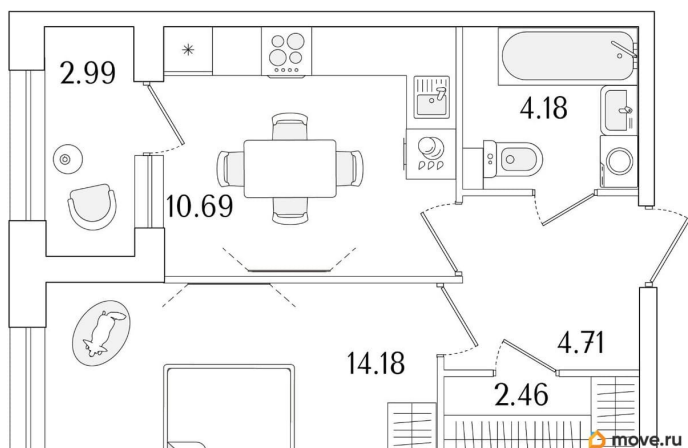

кв.м., на 1 этаже. Новый жилой комплекс «Аурум» от застройщика «РосСтройИнвест» расположен по адресу: г. Санкт-Петербург, Кондратьевский проспект