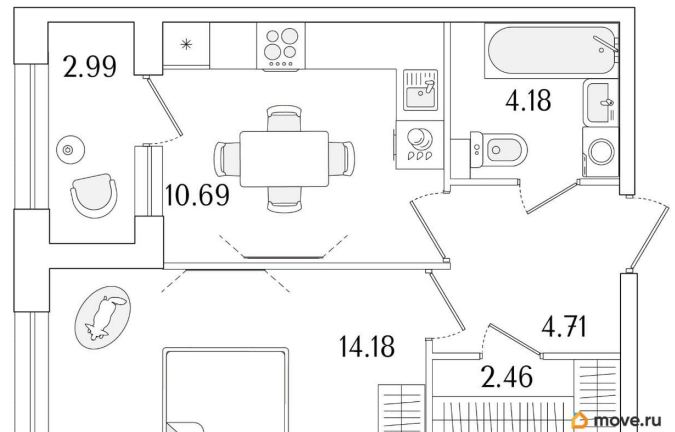

🕒 Создано: 17.02.2026 в 19:22

🔄 Обновлено: 19.04.2026 в 15:28

**Отдел продаж, Бесплатная
консультация
79810840047**

12 712 023 ₹

Округ

[СПБ, Калининский район](#)

Квартира

Количество комнат

1

Высота потолков

2.74 м

Общая площадь

37.72 м²

Этаж

1/15

Детали объекта

Тип сделки

Продам

Раздел

[Квартиры](#)

Квартира в новостройке

да

Год сдачи

1 квартал 2029 г.

лифт

Описание

Продаётся 1-комнатная квартира в строящемся доме (Корпус 1 (секции 1, 2, 3)), срок сдачи: I-кв. 2029, общей площадью 37.72

для заметок