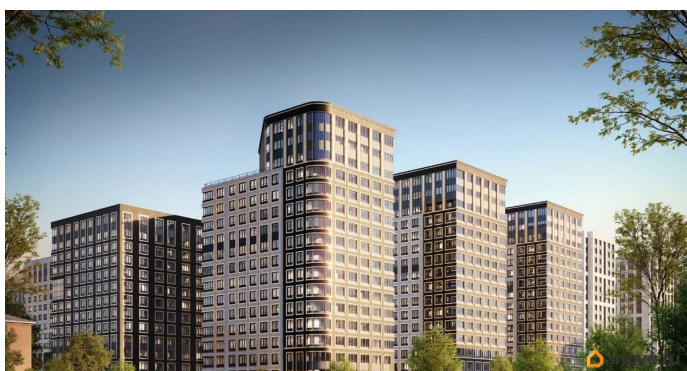

## Описание

Продаётся 1-комнатная квартира в строящемся доме (Корпус 1 (секции 1, 2, 3)), срок сдачи: I-кв. 2029, общей площадью 37.72

для заметок

кв.м., на 1 этаже. Новый жилой комплекс «Аурум» от застройщика «РосСтройИнвест» расположен по адресу: г. Санкт-Петербург, Кондратьевский проспект