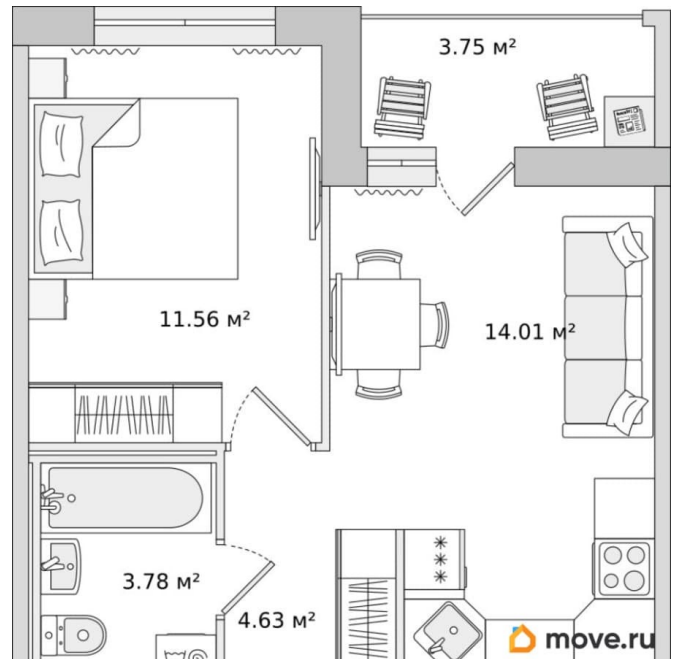

Общая площадь

37.73 м²

Этаж

15/17

Детали объекта

Тип сделки

Продам

Раздел

[Квартиры](#)

Квартира в новостройке

да

Год сдачи

1 квартал 2027 г.

лифт

Описание

для заметок