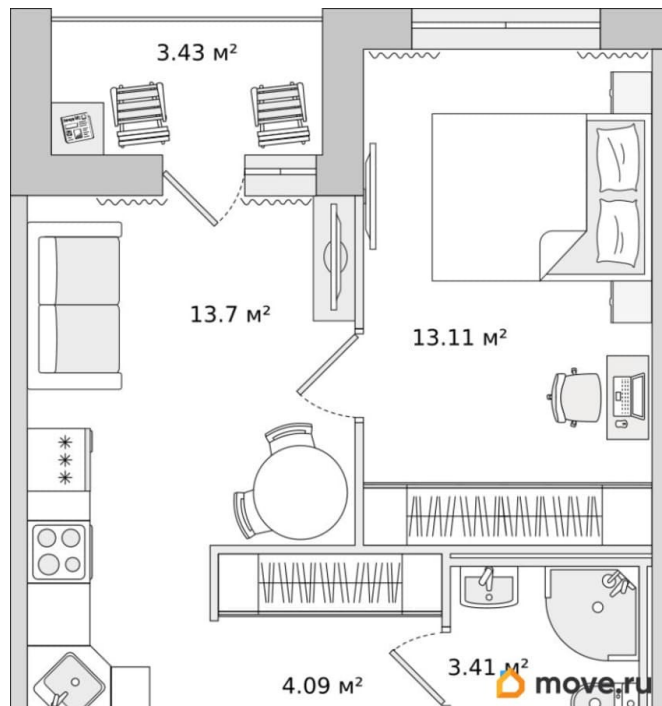

Общая площадь

37.74 м²

Этаж

16/17

Детали объекта

Тип сделки

Продам

Раздел

[Квартиры](#)

Квартира в новостройке

да

Год сдачи

1 квартал 2027 г.

лифт

Описание

для заметок