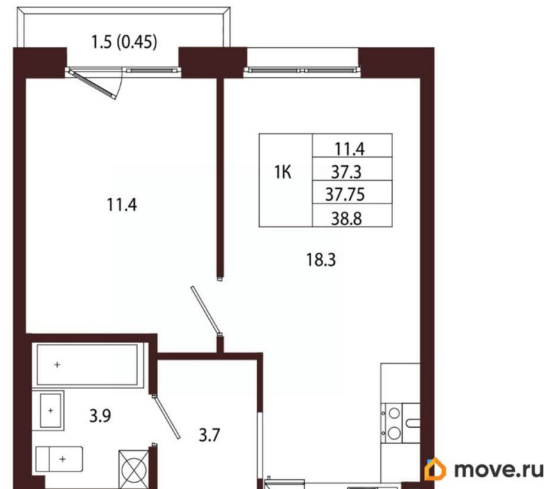

Детали объекта

Тип сделки

Продам

Раздел

[Квартиры](#)

Ремонт

с отделкой

Квартира в новостройке

да

Год сдачи