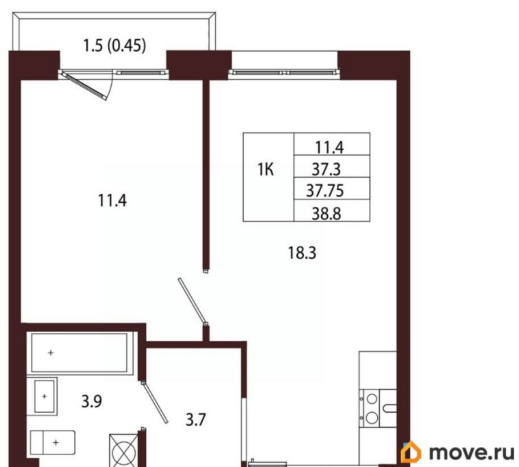

Комплекс будет оснащен многоуровневым паркингом, автостоянкой, станциями для заряда электромобилей, велопарковками и местами для выгула живот