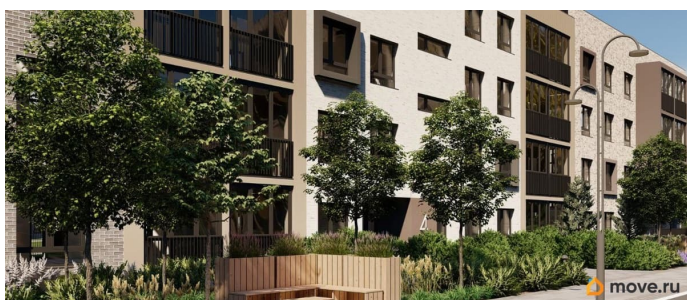

Комплекс будет оснащен многоуровневым паркингом, автостоянкой, станциями для заряда электромобилей, велопарковками и местами для выгула живот