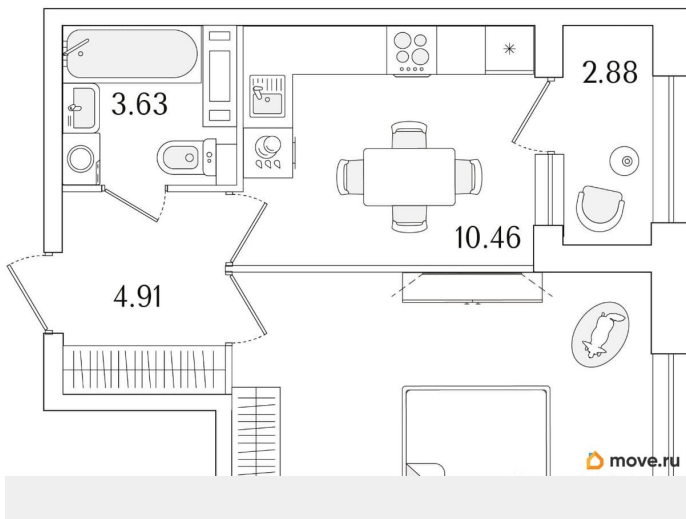

Квартира

Количество комнат

1

Высота потолков

2.74 м

Общая площадь

37.78 м²

Этаж

Год сдачи

1 квартал 2029 г.

лифт

Описание

Продаётся 1-комнатная квартира в строящемся доме (Корпус 1 (секции 1, 2, 3)), срок сдачи: I-кв. 2029, общей площадью 37.78

кв.м., на 8 этаже. Новый жилой комплекс «Аурум» от застройщика «РосСтройИнвест» расположен по адресу: г. Санкт-Петербург, Кондратьевский проспект