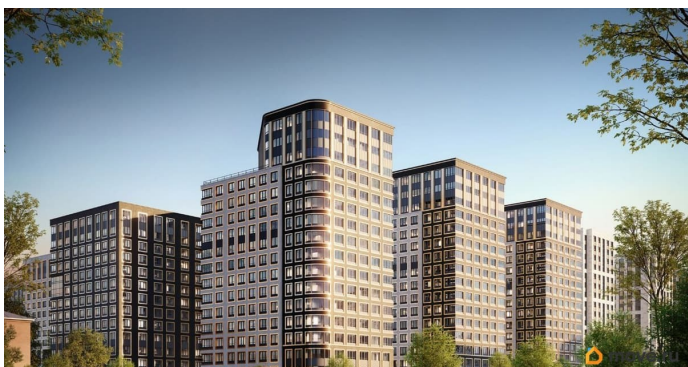

Год сдачи

1 квартал 2029 г.

лифт

Описание

Продаётся 1-комнатная квартира в строящемся доме (Корпус 1 (секции 1, 2, 3)), срок сдачи: I-кв. 2029, общей площадью 37.78

кв.м., на 8 этаже. Новый жилой комплекс «Аурум» от застройщика «РосСтройИнвест» расположен по адресу: г. Санкт-Петербург, Кондратьевский проспект