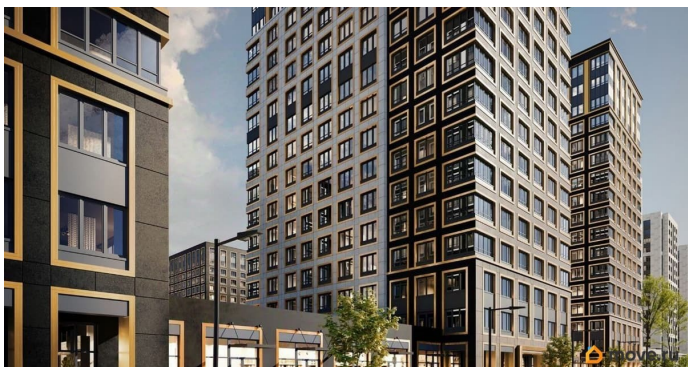

Год сдачи

1 квартал 2029 г.

лифт

Описание

Продаётся 1-комнатная квартира в строящемся доме (Корпус 1 (секции 1, 2, 3)), срок сдачи: I-кв. 2029, общей площадью 37.78

кв.м., на 8 этаже. Новый жилой комплекс «Аурум» от застройщика «РосСтройИнвест» расположен по адресу: г. Санкт-Петербург, Кондратьевский проспект