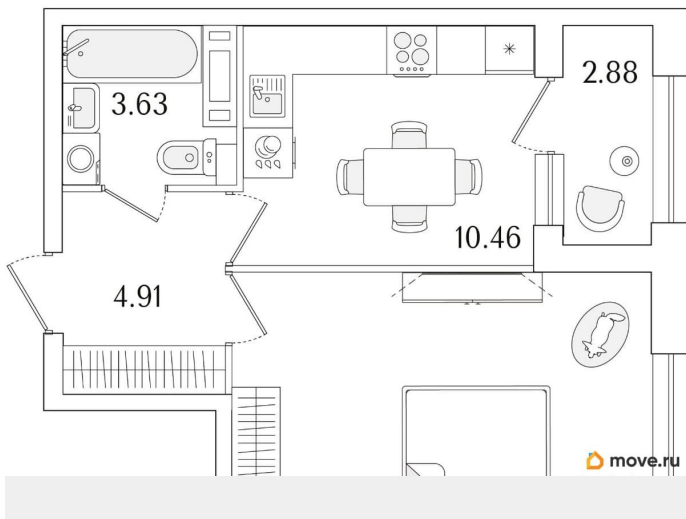

Move.ru - вся недвижимость России