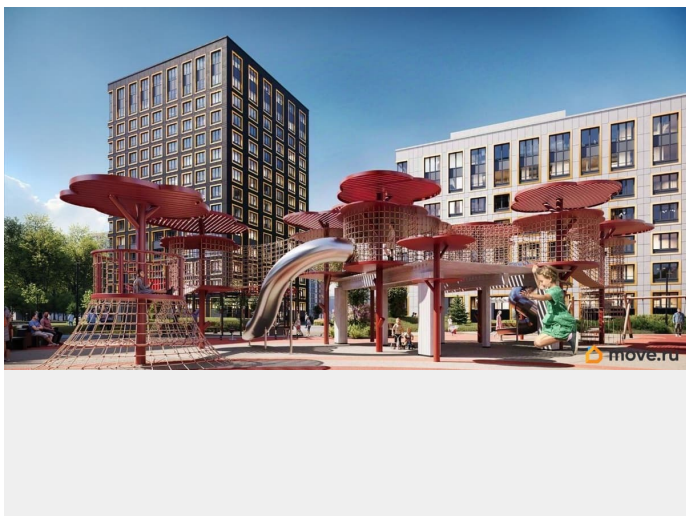

кв.м., на 12 этаже. Новый жилой комплекс «Аурум» от застройщика «РосСтройИнвест» расположен по адресу: г. Санкт-Петербург, Кондратьевский проспект