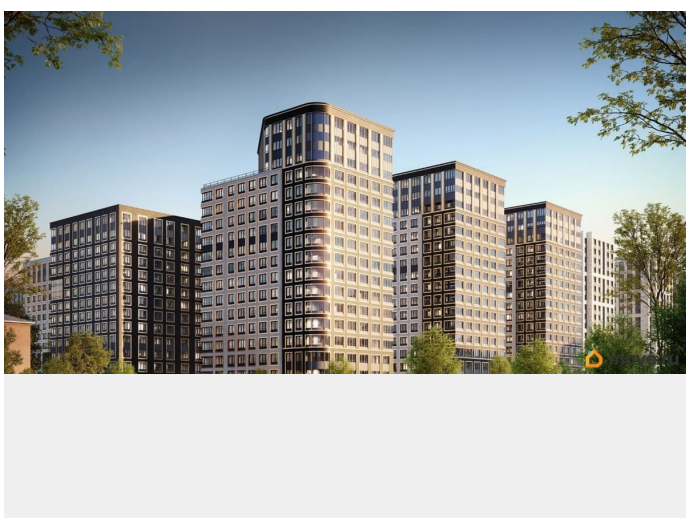

[Квартиры](#)

Квартира в новостройке

да

Год сдачи

1 квартал 2029 г.

лифт

Описание

Продаётся 1-комнатная квартира в строящемся доме (Корпус 1 (секции 1, 2, 3)), срок сдачи: I-кв. 2029, общей площадью 37.78

**Отдел продаж, Бесплатная
консультация**

79810840047

для заметок

кв.м., на 12 этаже. Новый жилой комплекс «Аурум» от застройщика «РосСтройИнвест» расположен по адресу: г. Санкт-Петербург, Кондратьевский проспект