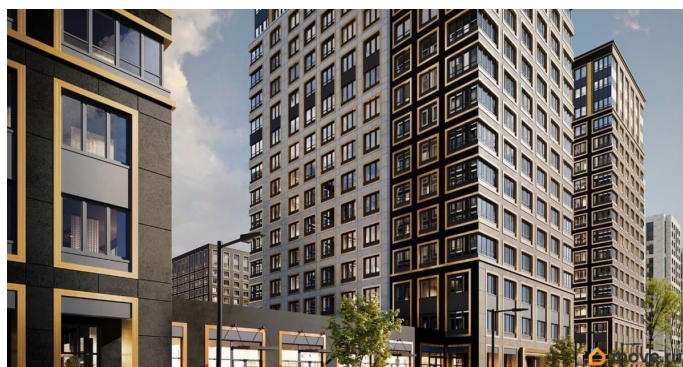

## Описание

Продаётся 1-комнатная квартира в строящемся доме (Корпус 1 (секции 1, 2, 3)), срок сдачи: I-кв. 2029, общей площадью 37.78

для заметок

кв.м., на 7 этаже. Новый жилой комплекс «Аурум» от застройщика «РосСтройИнвест» расположен по адресу: г. Санкт-Петербург, Кондратьевский проспект