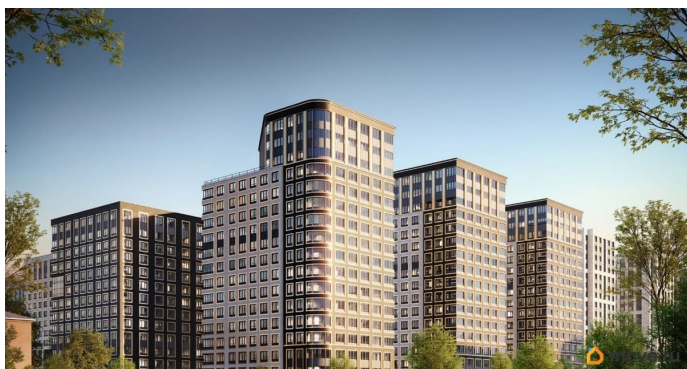

## Описание

Продаётся 1-комнатная квартира в строящемся доме (Корпус 1 (секции 1, 2, 3)), срок сдачи: I-кв. 2029, общей площадью 37.78

для заметок

кв.м., на 7 этаже. Новый жилой комплекс «Аурум» от застройщика «РосСтройИнвест» расположен по адресу: г. Санкт-Петербург, Кондратьевский проспект