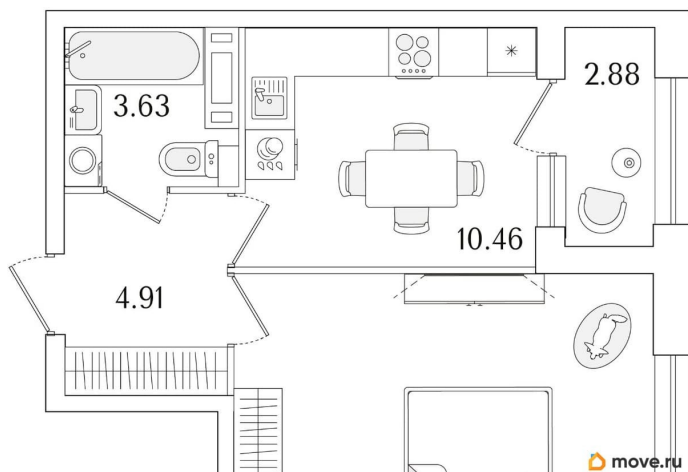

кв.м., на 7 этаже. Новый жилой комплекс «Аурум» от застройщика «РосСтройИнвест» расположен по адресу: г. Санкт-Петербург, Кондратьевский проспект