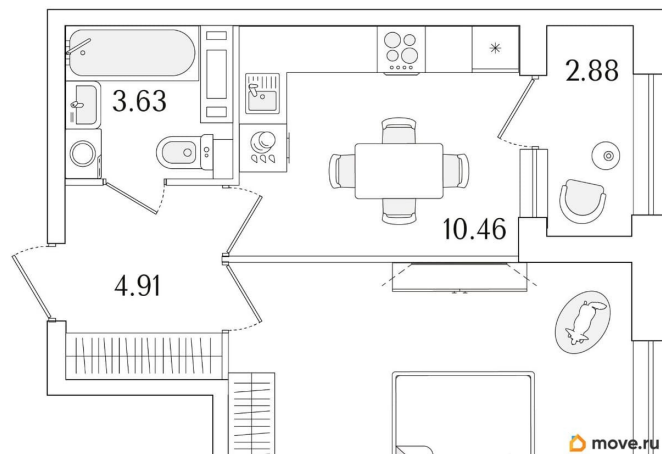

🕒 Создано: 28.10.2025 в 17:37

🔄 Обновлено: 19.04.2026 в 14:41

**Отдел продаж, Бесплатная
консультация**

79810840047

14 190 592 ₺

Округ

[СПБ, Калининский район](#)

Квартира

Количество комнат

1

Высота потолков

2.74 м

Общая площадь

37.78 м²

Этаж

7/15

Детали объекта

Тип сделки

Продам

Раздел

[Квартиры](#)

Квартира в новостройке

да

Год сдачи

1 квартал 2029 г.

лифт

Описание

Продаётся 1-комнатная квартира в строящемся доме (Корпус 1 (секции 1, 2, 3)), срок сдачи: I-кв. 2029, общей площадью 37.78

для заметок