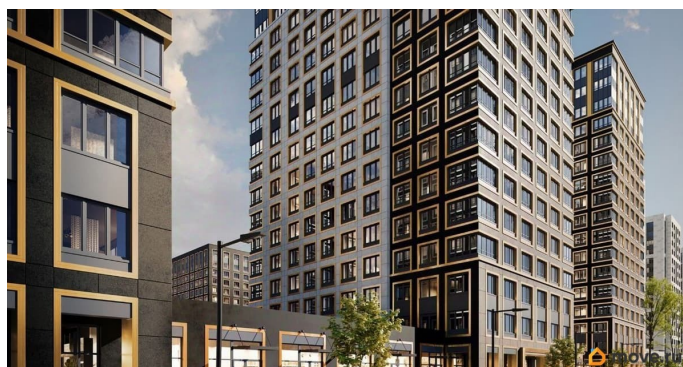

[Квартиры](#)

Квартира в новостройке

да

Год сдачи

1 квартал 2029 г.

лифт

Описание

Продаётся 1-комнатная квартира в строящемся доме (Корпус 1 (секции 1, 2, 3)), срок сдачи: I-кв. 2029, общей площадью 37.78

**Отдел продаж, Бесплатная
консультация**

79810840047

для заметок

кв.м., на 3 этаже. Новый жилой комплекс «Аурум» от застройщика «РосСтройИнвест» расположен по адресу: г. Санкт-Петербург, Кондратьевский проспект