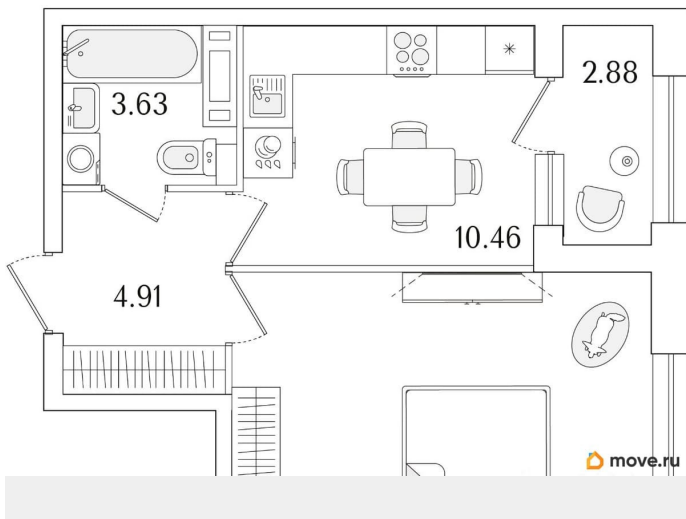

Move.ru - вся недвижимость России