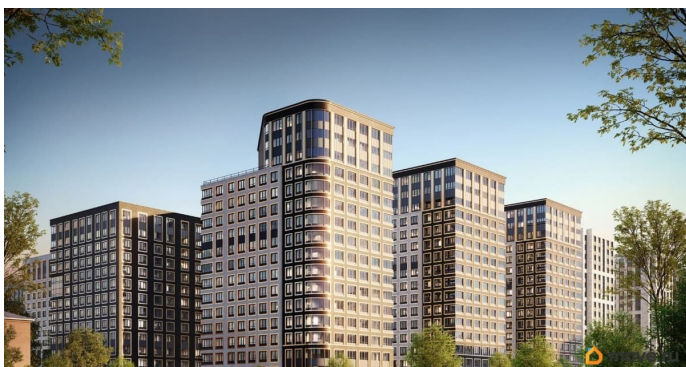

[Квартиры](#)

Квартира в новостройке

да

Год сдачи

1 квартал 2029 г.

лифт

Описание

Продаётся 1-комнатная квартира в строящемся доме (Корпус 1 (секции 1, 2, 3)), срок сдачи: I-кв. 2029, общей площадью 37.78

**Отдел продаж, Бесплатная
консультация**

79810840047

для заметок

кв.м., на 3 этаже. Новый жилой комплекс «Аурум» от застройщика «РосСтройИнвест» расположен по адресу: г. Санкт-Петербург, Кондратьевский проспект