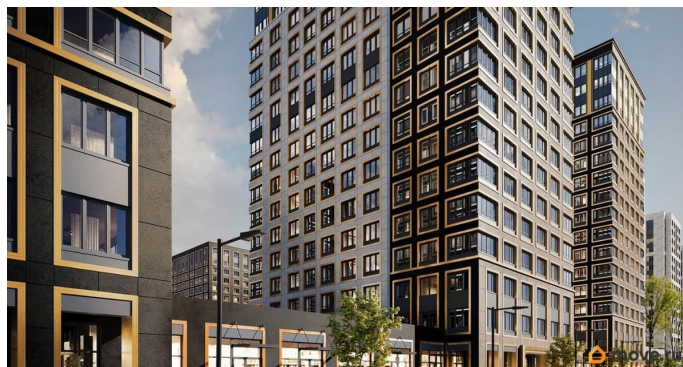

минут на транспорте — и вы на станциях метро «Лесная» и «Площадь Ленина». В будущем запланировано строительство новых объектов, улучшающих транспортную доступность: трасса «М-7» с путепроводом, продление улицы Арсенальной, Арсенальный мост и тоннель под железнодорожными путями. Также планируется создание новых станций метро — Арсенальная, Площадь Калинина и Полюстровский проспект-1, что расширит возможности передвижения по городу.