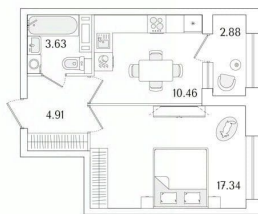

АУРУМ

move.ru