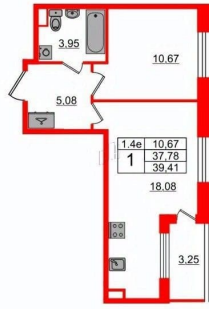

## Квартира

Количество комнат

1

Высота потолков

2.77 м

Жилая площадь

10.7 м<sup>2</sup>

Площадь кухни

18.1 м<sup>2</sup>

Общая площадь

37.78 м<sup>2</sup>

Этаж

2/5

Общая площадь квартиры - 37.78 м<sup>2</sup>, жилая 10.67 м<sup>2</sup>, высота потолка 2.77 м. Квартира продается с отделкой «Норд Лайн серый».

Что особенного в ЖК «Парадный ансамбль»?

- Уникальные квартиры. Хай Флет (High Flat) на последних этажах, палисадники у квартир на первом этаже, семейные секции, квартиры с саунами и окном в ванной
- Масштабное малоэтажное строительство в престижном Московском районе
- Рекреационные зоны: парадный парк в центре квартала, ручей с собственной набережной, центральная площадь, ресторанный комплекс и пешеходный бульвар
- Фасады из керамогранита и кирпича с яркими и акцентными входными группами
- Две самые большие площадки Setl Kids и Setl Sport
- Инновационный Лицей Setl с оригинальной архитектурной концепцией и уникальной образовательной средой

**2е-комнатная, 37.78м<sup>2</sup>**

- Кол-во комнат **1**
- Этаж **2 из 5**
- Общая площадь **37.78м<sup>2</sup>**
- Жилая площадь **10.67м<sup>2</sup>**

Move.ru - вся недвижимость России