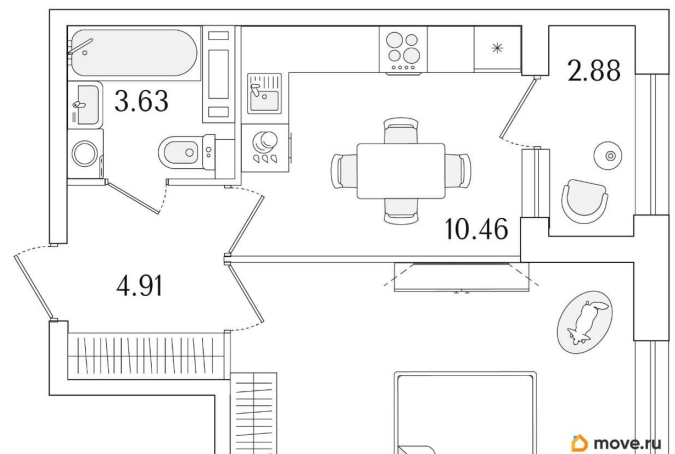

Количество комнат

1

Высота потолков

2.74 м

Общая площадь

37.78 м²

Этаж

6/15

1 квартал 2029 г.

лифт

Описание

Продаётся 1-комнатная квартира в строящемся доме (Корпус 1 (секции 1, 2, 3)), срок сдачи: I-кв. 2029, общей площадью 37.78

для заметок

кв.м., на 6 этаже. Новый жилой комплекс «Аурум» от застройщика «РосСтройИнвест» расположен по адресу: г. Санкт-Петербург, Кондратьевский проспект