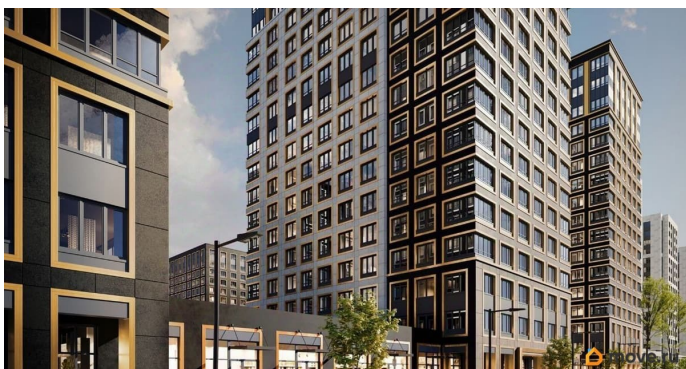

1 квартал 2029 г.

лифт

Описание

Продаётся 1-комнатная квартира в строящемся доме (Корпус 1 (секции 1, 2, 3)), срок сдачи: I-кв. 2029, общей площадью 37.78

для заметок

кв.м., на 6 этаже. Новый жилой комплекс «Аурум» от застройщика «РосСтройИнвест» расположен по адресу: г. Санкт-Петербург, Кондратьевский проспект