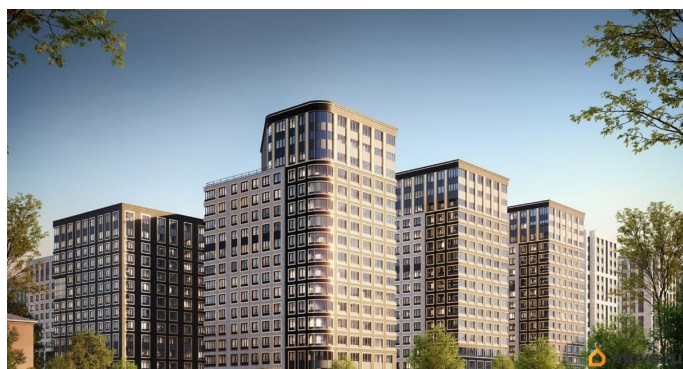

1 квартал 2029 г.

лифт

Описание

Продаётся 1-комнатная квартира в строящемся доме (Корпус 1 (секции 1, 2, 3)), срок сдачи: I-кв. 2029, общей площадью 37.78

для заметок

кв.м., на 6 этаже. Новый жилой комплекс «Аурум» от застройщика «РосСтройИнвест» расположен по адресу: г. Санкт-Петербург, Кондратьевский проспект