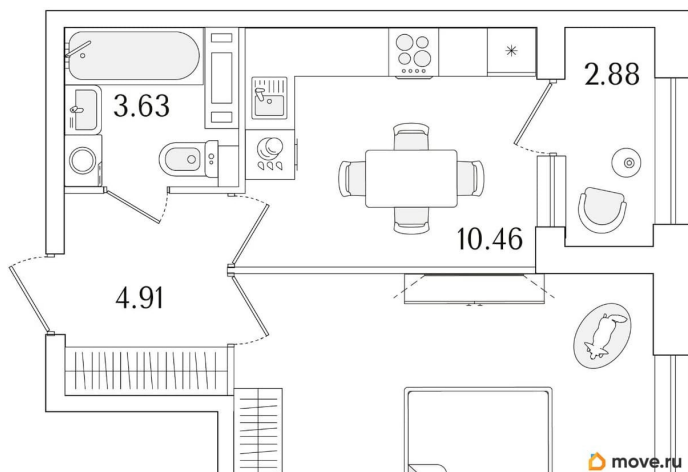

Количество комнат

1

Высота потолков

2.74 м

Общая площадь

37.78 м²

Этаж

6/15

1 квартал 2029 г.

лифт

Описание

Продаётся 1-комнатная квартира в строящемся доме (Корпус 1 (секции 1, 2, 3)), срок сдачи: I-кв. 2029, общей площадью 37.78

для заметок

кв.м., на 6 этаже. Новый жилой комплекс «Аурум» от застройщика «РосСтройИнвест» расположен по адресу: г. Санкт-Петербург, Кондратьевский проспект