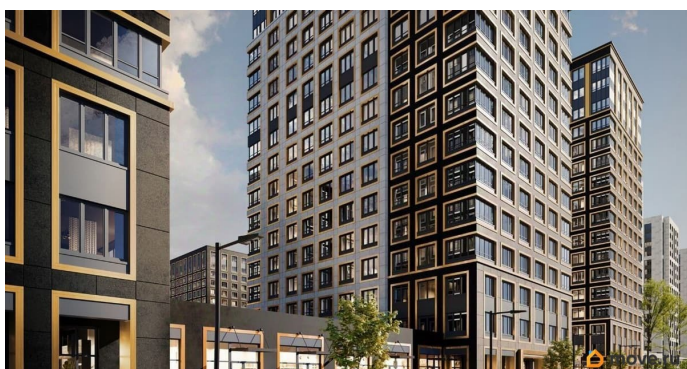

## Описание

Продаётся 1-комнатная квартира в строящемся доме (Корпус 1 (секции 1, 2, 3)), срок сдачи: I-кв. 2029, общей площадью 37.78

для заметок

кв.м., на 4 этаже. Новый жилой комплекс «Аурум» от застройщика «РосСтройИнвест» расположен по адресу: г. Санкт-Петербург, Кондратьевский проспект