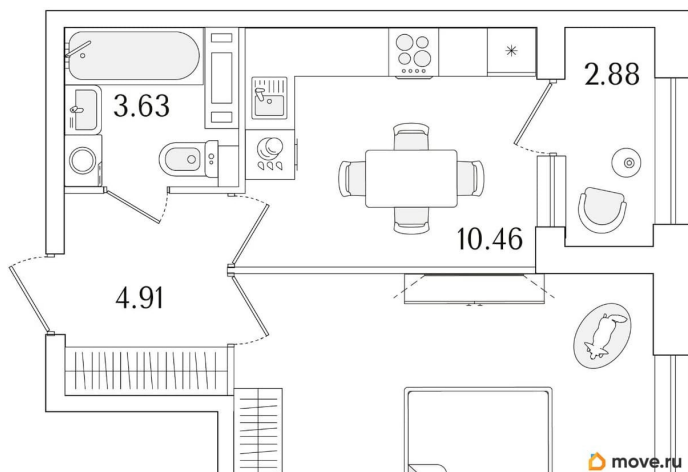

кв.м., на 4 этаже. Новый жилой комплекс «Аурум» от застройщика «РосСтройИнвест» расположен по адресу: г. Санкт-Петербург, Кондратьевский проспект