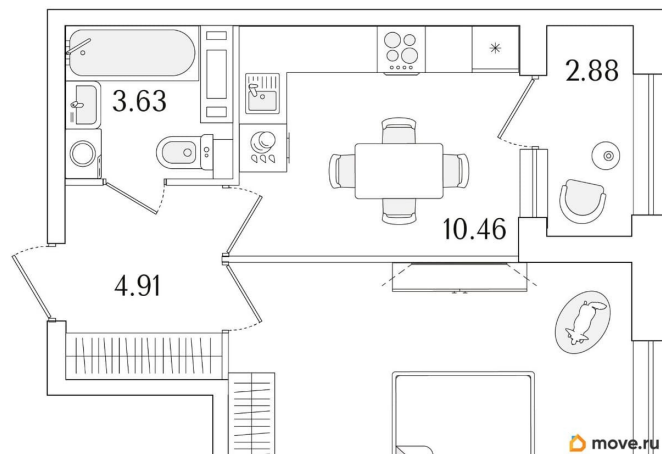

🕒 Создано: 19.03.2026 в 17:29

🔄 Обновлено: 17.04.2026 в 14:39

**Отдел продаж, Бесплатная
консультация**

79810840047

13 679 363 ₹

Округ

[СПБ, Калининский район](#)

Квартира

Количество комнат

1

Высота потолков

2.74 м

Общая площадь

37.78 м²

Этаж

4/15

Детали объекта

Тип сделки

Продам

Раздел

[Квартиры](#)

Квартира в новостройке

да

Год сдачи

1 квартал 2029 г.

лифт

Описание

Продаётся 1-комнатная квартира в строящемся доме (Корпус 1 (секции 1, 2, 3)), срок сдачи: I-кв. 2029, общей площадью 37.78

для заметок