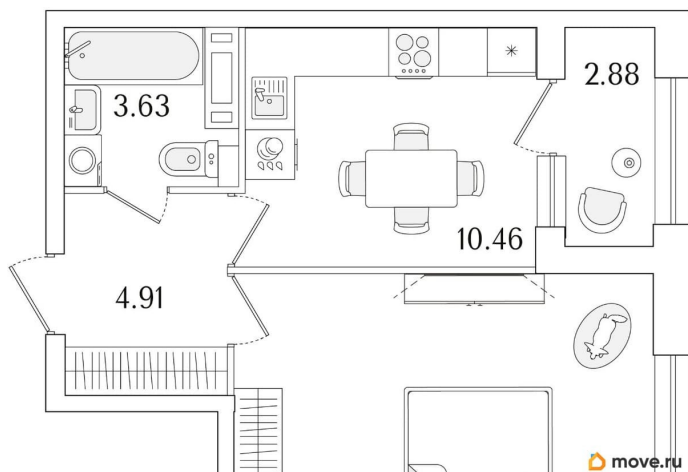

Количество комнат

1

Высота потолков

2.74 м

Общая площадь

37.78 м²

Этаж

2/15

1 квартал 2029 г.

лифт

Описание

Продаётся 1-комнатная квартира в строящемся доме (Корпус 1 (секции 1, 2, 3)), срок сдачи: I-кв. 2029, общей площадью 37.78

для заметок

кв.м., на 2 этаже. Новый жилой комплекс «Аурум» от застройщика «РосСтройИнвест» расположен по адресу: г. Санкт-Петербург, Кондратьевский проспект