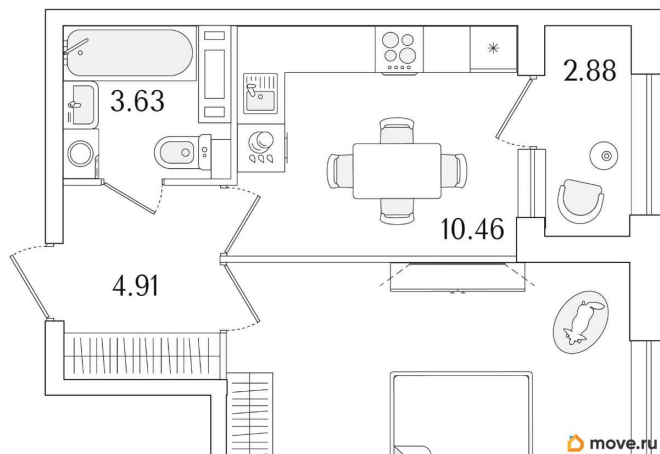

Количество комнат

1

Высота потолков

2.74 м

Общая площадь

37.78 м²

Этаж

2/15

1 квартал 2029 г.

лифт

Описание

Продаётся 1-комнатная квартира в строящемся доме (Корпус 1 (секции 1, 2, 3)), срок сдачи: I-кв. 2029, общей площадью 37.78

для заметок

кв.м., на 2 этаже. Новый жилой комплекс «Аурум» от застройщика «РосСтройИнвест» расположен по адресу: г. Санкт-Петербург, Кондратьевский проспект