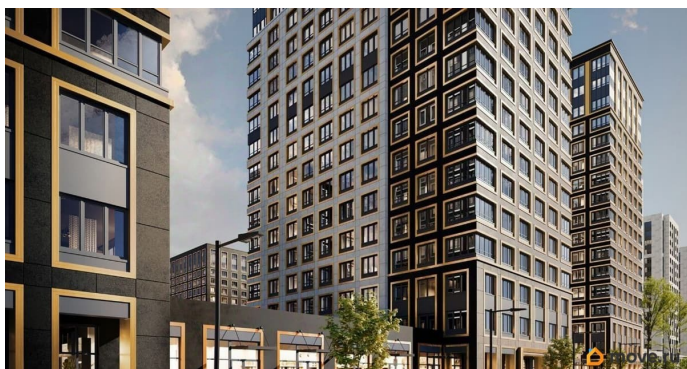

1 квартал 2029 г.

лифт

Описание

Продаётся 1-комнатная квартира в строящемся доме (Корпус 1 (секции 1, 2, 3)), срок сдачи: I-кв. 2029, общей площадью 37.78

для заметок

кв.м., на 2 этаже. Новый жилой комплекс «Аурум» от застройщика «РосСтройИнвест» расположен по адресу: г. Санкт-Петербург, Кондратьевский проспект