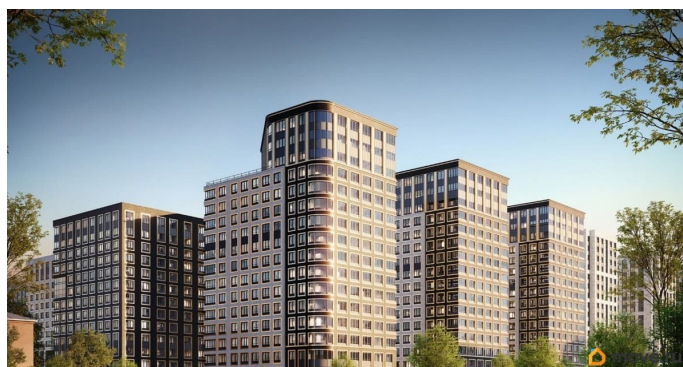

1 квартал 2029 г.

лифт

Описание

Продаётся 1-комнатная квартира в строящемся доме (Корпус 1 (секции 1, 2, 3)), срок сдачи: I-кв. 2029, общей площадью 37.78

для заметок

кв.м., на 2 этаже. Новый жилой комплекс «Аурум» от застройщика «РосСтройИнвест» расположен по адресу: г. Санкт-Петербург, Кондратьевский проспект