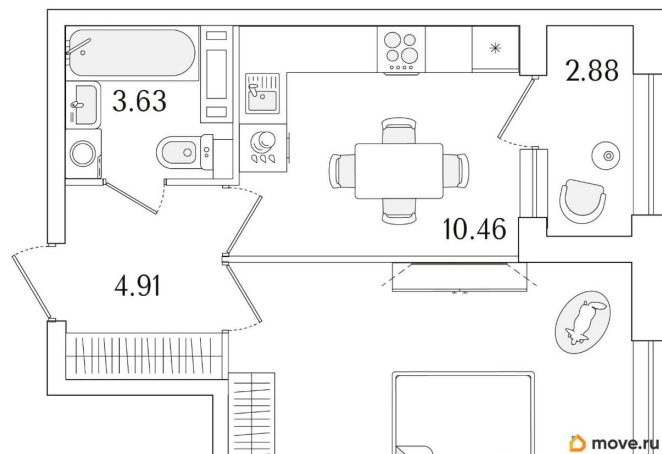

🕒 Создано: 17.04.2026 в 22:18

🕒 Обновлено: 19.04.2026 в 14:02

**Отдел продаж, Бесплатная
консультация**

79810840047

15 127 430 ₺

Округ

[СПБ, Калининский район](#)

Квартира

Количество комнат

1

Высота потолков

2.74 м

Общая площадь

37.78 м²

Этаж

12/15

Детали объекта

Тип сделки

Продам

Раздел

[Квартиры](#)

Квартира в новостройке

да

Год сдачи

1 квартал 2029 г.

лифт

Описание

Продаётся 1-комнатная квартира в строящемся доме (Корпус 1 (секции 1, 2, 3)), срок сдачи: I-кв. 2029, общей площадью 37.78

для заметок