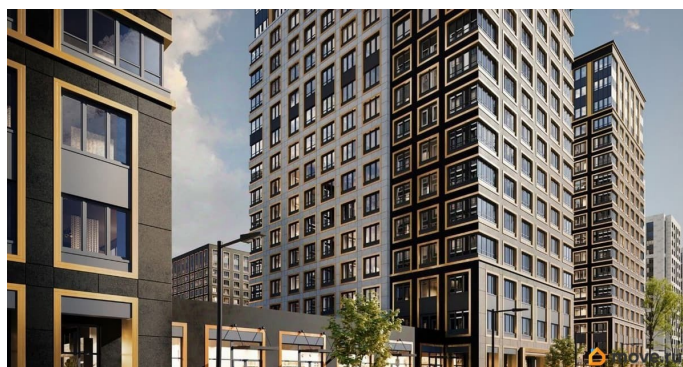

## Описание

Продаётся 1-комнатная квартира в строящемся доме (Корпус 1 (секции 1, 2, 3)), срок сдачи: I-кв. 2029, общей площадью 37.78

для заметок

кв.м., на 12 этаже. Новый жилой комплекс «Аурум» от застройщика «РосСтройИнвест» расположен по адресу: г. Санкт-Петербург, Кондратьевский проспект