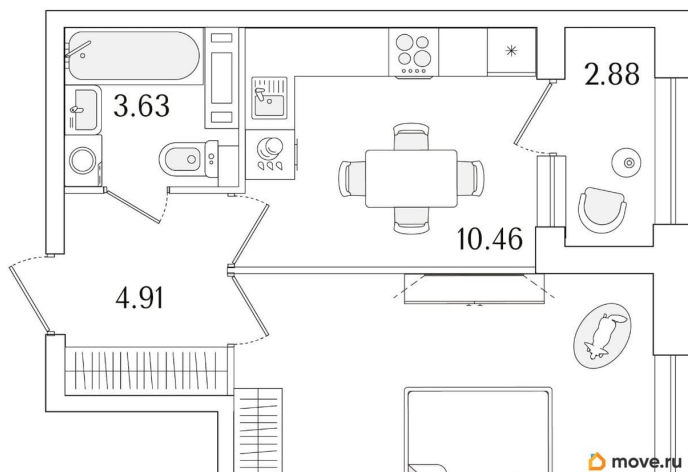

кв.м., на 12 этаже. Новый жилой комплекс «Аурум» от застройщика «РосСтройИнвест» расположен по адресу: г. Санкт-Петербург, Кондратьевский проспект