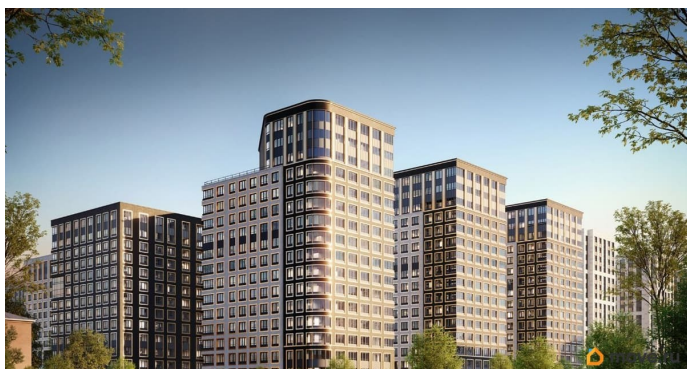

## Описание

Продаётся 1-комнатная квартира в строящемся доме (Корпус 1 (секции 1, 2, 3)), срок сдачи: I-кв. 2029, общей площадью 37.78

для заметок

кв.м., на 12 этаже. Новый жилой комплекс «Аурум» от застройщика «РосСтройИнвест» расположен по адресу: г. Санкт-Петербург, Кондратьевский проспект