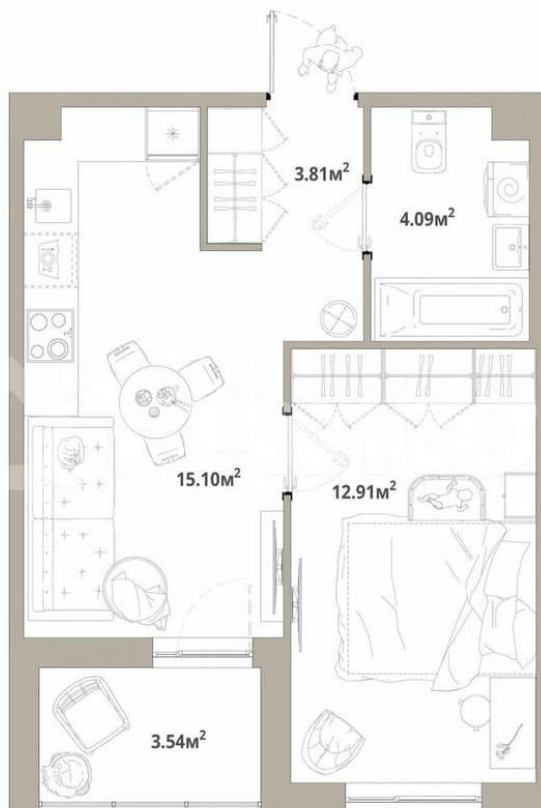

🕒 Создано: 17.02.2026 в 01:15

🔄 Обновлено: 11.04.2026 в 01:13

ТИШИН, ТИШИН

89251234567

Санкт-Петербург

7 042 580 ₹

Санкт-Петербург

Квартира

Количество комнат

1

Общая площадь

37.7 м²

Этаж

9/12

Детали объекта

Тип сделки

Продам

Раздел

[Квартиры](#)

Ремонт

с отделкой

Квартира в новостройке

да

Описание

Продаётся 1-комнатная квартира №309 с отделкой, площадью 37,68 кв.м., на 9 этаже. Дом №3.4-1 комфорт-класса, 12 этажей, в окружении леса и малоэтажной застройки. Проект с умным домом. РАСПОЛОЖЕНИЕ И БЛАГОУСТРОЙСТВО ЖК «Тишин» расположен в поселке Новоселье в окружении природы —

для заметок