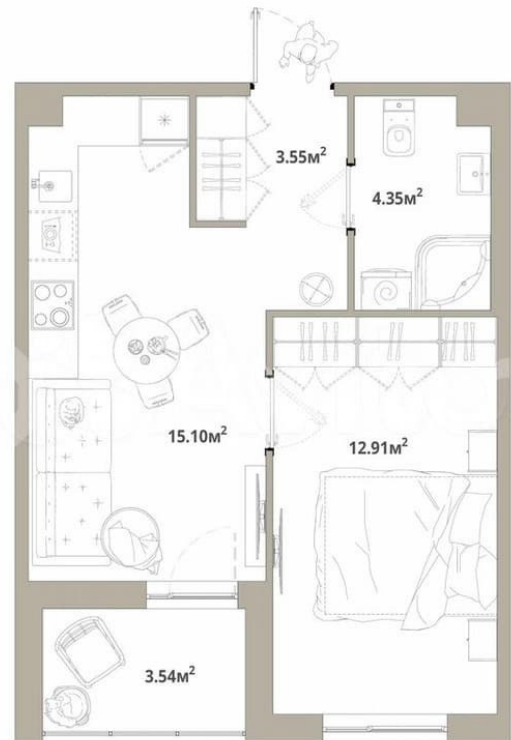

Количество комнат

1

Общая площадь

37.7 м²

Этаж

5/12

Детали объекта

Тип сделки

Описание

Продаётся 1-комнатная квартира №251 с отделкой, площадью 37,68 кв.м., на 5 этаже. Дом №3.4-1 комфорт-класса, 12 этажей, в окружении леса и малоэтажной застройки. Проект с умным домом. РАСПОЛОЖЕНИЕ И БЛАГОУСТРОЙСТВО ЖК «Тишин» расположен в поселке Новоселье в окружении природы —