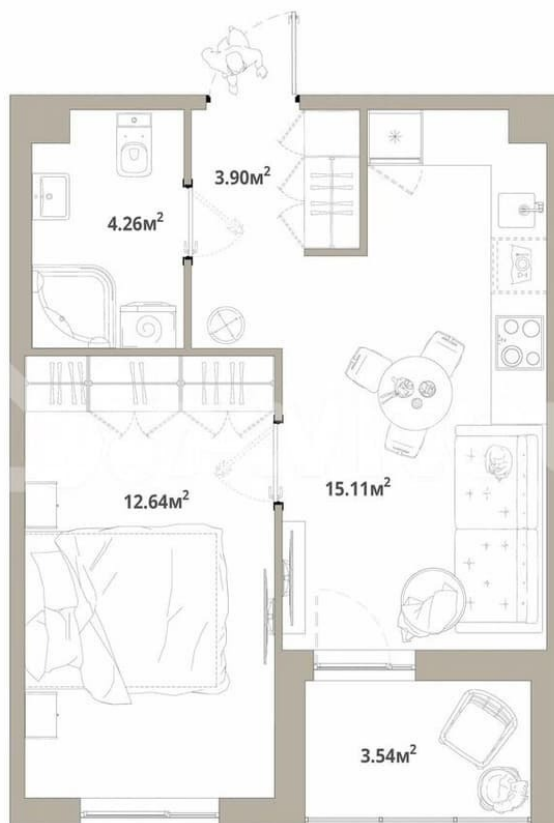

Количество комнат

1

Общая площадь

37.7 м²

Этаж

4/12

Детали объекта

Тип сделки

Описание

Продаётся 1-комнатная квартира №24 с отделкой, площадью 37,68 кв.м., на 4 этаже. Дом №3.4-1 комфорт-класса, 12 этажей, в окружении леса и малоэтажной застройки. Проект с умным домом. РАСПОЛОЖЕНИЕ И БЛАГОУСТРОЙСТВО ЖК «Тишин» расположен в поселке Новоселье в окружении природы —

1 КОРПУС, 2-4 ЭТАЖ
1 секция

2,67 м
высота потолка

Move.ru - вся недвижимость России