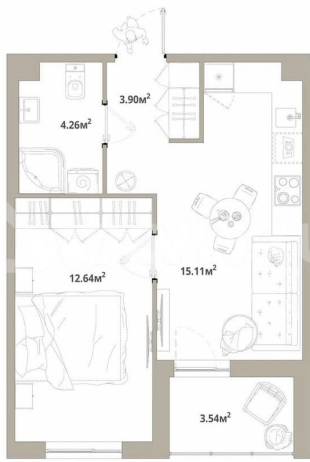

Количество комнат

1

Общая площадь

37.7 м²

Этаж

4/12

Детали объекта

Тип сделки

Описание

Продаётся 1-комнатная квартира №24 с отделкой, площадью 37,68 кв.м., на 4 этаже. Дом №3.4-1 комфорт-класса, 12 этажей, в окружении леса и малоэтажной застройки. Проект с умным домом. РАСПОЛОЖЕНИЕ И БЛАГОУСТРОЙСТВО ЖК «Тишин» расположен в поселке Новоселье в окружении природы —

1 КОРПУС, 2-4 ЭТАЖ
1 секция

2,67 м
высота потолка

Move.ru - вся недвижимость России