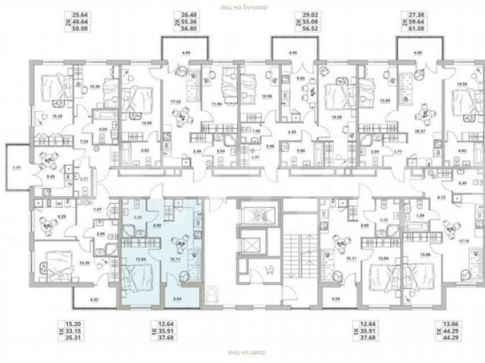

Количество комнат

1

Общая площадь

37.7 м²

Этаж

4/12

Детали объекта

Тип сделки

Описание

Продаётся 1-комнатная квартира №24 с отделкой, площадью 37,68 кв.м., на 4 этаже. Дом №3.4-1 комфорт-класса, 12 этажей, в окружении леса и малоэтажной застройки. Проект с умным домом. РАСПОЛОЖЕНИЕ И БЛАГОУСТРОЙСТВО ЖК «Тишин» расположен в поселке Новоселье в окружении природы —

1 КОРПУС, 2-4 ЭТАЖ
1 секция

2,67 м
высота потолка

Move.ru - вся недвижимость России