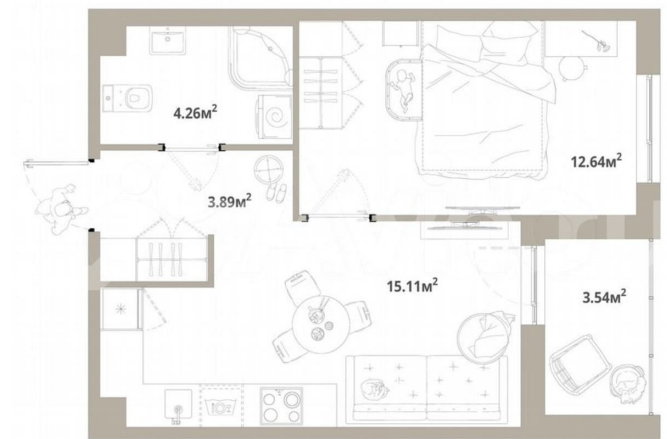

🕒 Создано: 17.02.2026 в 01:15

🔄 Обновлено: 15.04.2026 в 01:18

ТИШИН, ТИШИН

89251234567

Санкт-Петербург

7 127 917 ₹

Санкт-Петербург

Квартира

Количество комнат

1

Общая площадь

37.7 м²

Этаж

5/12

Детали объекта

Тип сделки

Продам

Раздел

[Квартиры](#)

Ремонт

с отделкой

Квартира в новостройке

да

Описание

Продаётся 1-комнатная квартира №254 с отделкой, площадью 37,67 кв.м., на 5 этаже. Дом №3.4-2 комфорт-класса, 12 этажей, в окружении леса и малоэтажной застройки. Проект с умным домом. РАСПОЛОЖЕНИЕ И БЛАГОУСТРОЙСТВО ЖК «Тишин» расположен в поселке Новоселье в окружении природы —

для заметок