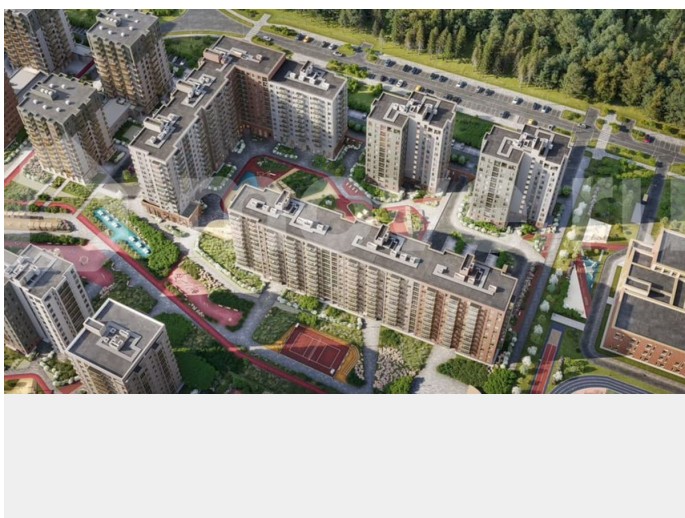

2 КОРПУС, 2-10 ЭТАЖ

4 квартиры

2,67 М

высота потолка