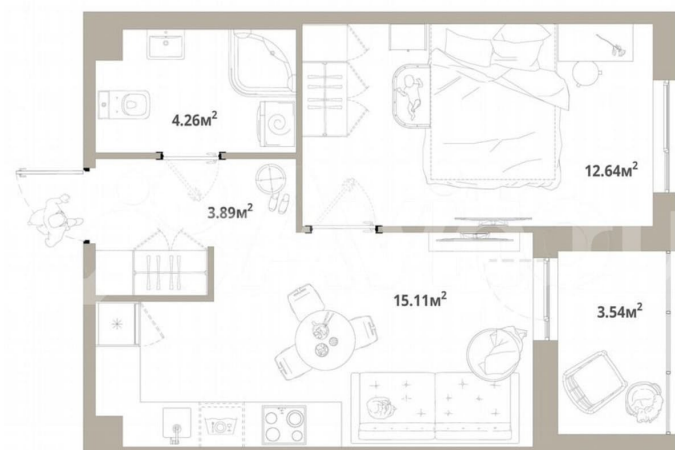

Количество комнат

1

Общая площадь

37.7 м²

Этаж

9/12

Детали объекта

Тип сделки

2 КОРПУС, 2-10 ЭТАЖ

4 квартиры

2,67 М

высота потолка

Move.ru - вся недвижимость России