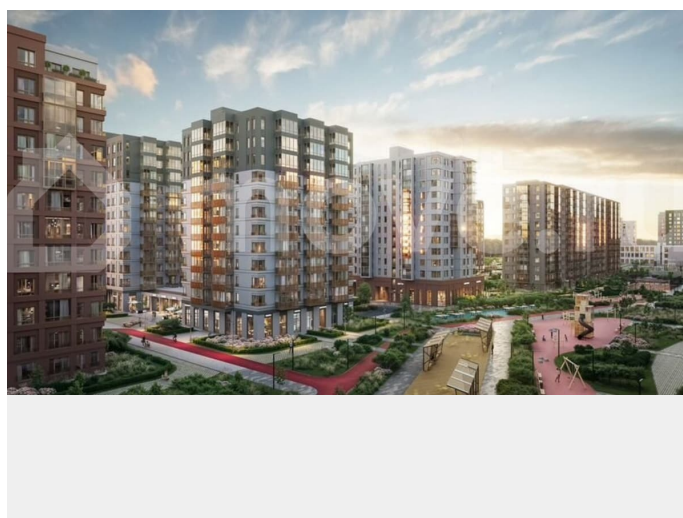

2 КОРПУС, 2-10 ЭТАЖ

4 квартиры

2,67 М

высота потолка