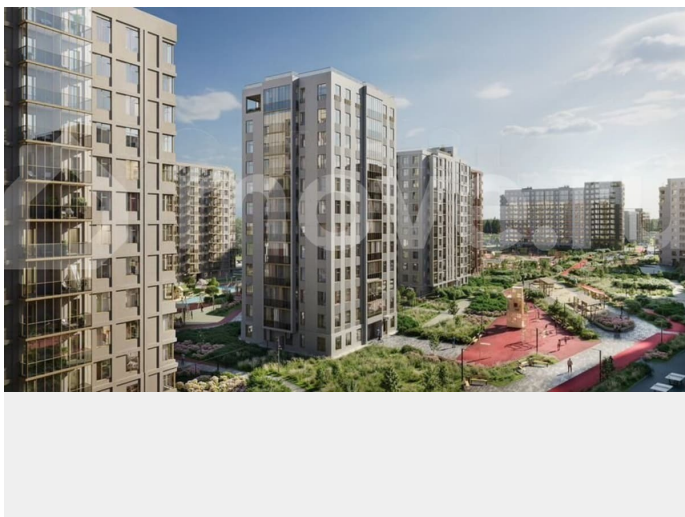

2 КОРПУС, 2-10 ЭТАЖ

4 квартиры

2,67 М

высота потолка