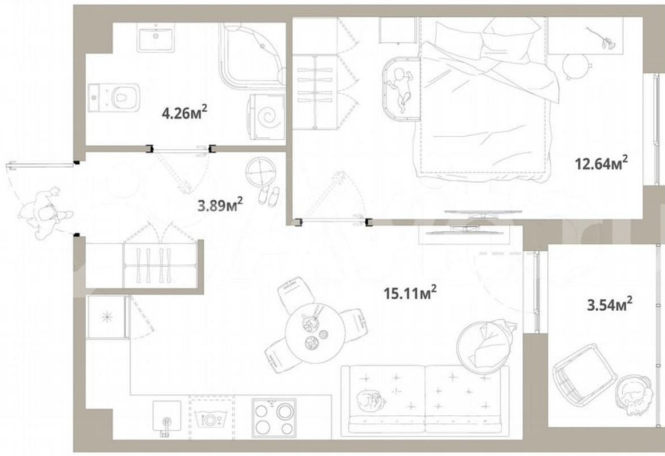

2 КОРПУС, 2-10 ЭТАЖ

4 комнаты

2,67 м
высота потолка