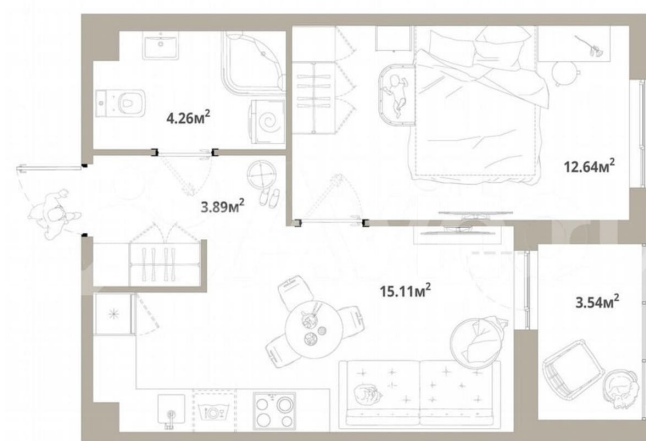

Создано: 18.02.2026 в 01:20

Обновлено: 11.04.2026 в 01:13

ТИШИН, ТИШИН

89251234567

Санкт-Петербург

6 909 883 ₹

Санкт-Петербург

Квартира

Количество комнат

1

Общая площадь

37.7 м²

Этаж

2/12

Детали объекта

Тип сделки

Продам

Раздел

[Квартиры](#)

Ремонт

с отделкой

Квартира в новостройке

да

Описание

Продаётся 1-комнатная квартира №230 с отделкой, площадью 37,67 кв.м., на 2 этаже. Дом №3.4-2 комфорт-класса, 12 этажей, в окружении леса и малоэтажной застройки. Проект с умным домом. РАСПОЛОЖЕНИЕ И БЛАГОУСТРОЙСТВО ЖК «Тишин» расположен в поселке Новоселье в окружении природы —

для заметок