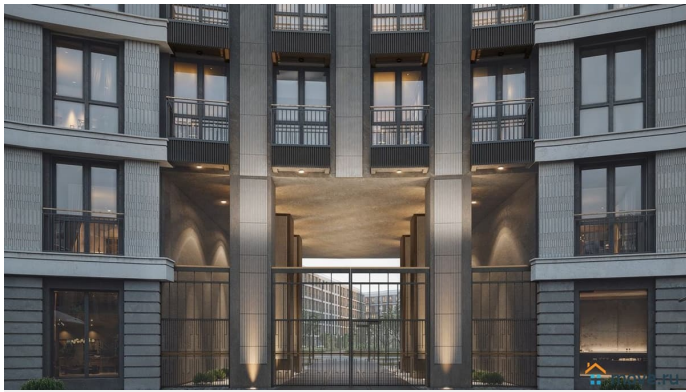

без отделки

Квартира в новостройке

да

Год сдачи

4 квартал 2029 г.

лифт, парковка

Описание

Просторная квартира в престижной локации — ул. Профессора Попова, 38, между набережной Карповки и исторической застройкой Петроградской стороны. Из окон открываются виды на Иоанновский монастырь и реку Карповку. В пешей доступности метро «Петроградская», «Чкаловская» и «Чёрная речка». Высота потолков 3 м, панорамное остекление, эксклюзивная планировка. Квартира передается без отделки, что позволяет реализовать индивидуальный дизайн-проект. Монолитно-кирпичный дом клубного формата, 6-этажная периметральная застройка с полузакрытым двором и парадными курдонёрами. Подземный паркинг с прямым доступом из жилых этажей. Благоустроенная набережная с собственным причалом, озеленённые пространства для отдыха. Рядом ведущие вузы, школы, парки и рестораны. Удобный выезд на ЗСД.