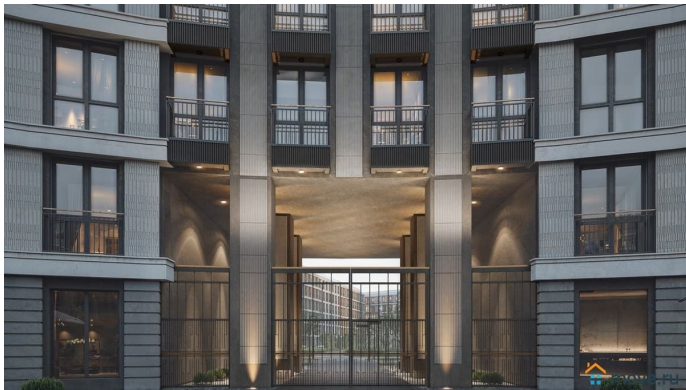

без отделки

Квартира в новостройке

да

Год сдачи

4 квартал 2029 г.

лифт, парковка

Описание

Просторная квартира в престижной локации — ул. Профессора Попова, 38, между набережной Карповки и исторической застройкой Петроградской стороны. Из окон открываются виды на Иоанновский монастырь и реку Карповку. В пешей доступности метро «Петроградская», «Чкаловская» и «Чёрная речка». Высота потолков 3 м, панорамное остекление, эксклюзивная планировка. Квартира передается без отделки, что позволяет реализовать индивидуальный дизайн-проект. Монолитно-кирпичный дом клубного формата, 6-этажная периметральная застройка с полузакрытым двором и парадными курдонёрами. Подземный паркинг с прямым доступом из жилых этажей. Благоустроенная набережная с собственным причалом, озеленённые пространства для отдыха. Рядом ведущие вузы, школы, парки и рестораны. Удобный выезд на ЗСД.