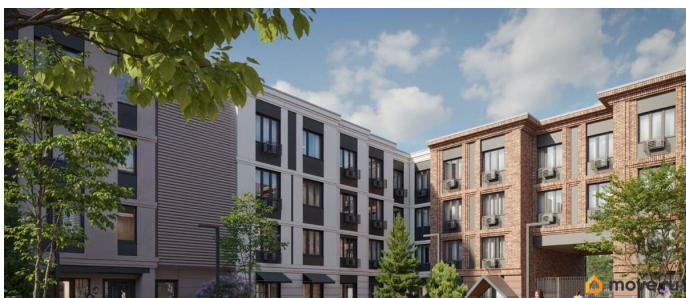

предусмотрено место для новогодней елки и горок для детей. Для Ваших питомцев - площадка для выгула собак. Преимущества ЖК: • Малоэтажный квартал с благоустроенным променадом. Комфортная городская жизнь в окружении озера и Пулковских высот. • Уникальные опции. Собственные патио на первом этаже, планировки с каминами и спа-зоной, двухуровневые и двухэтажные квартиры. • Удобное расположение в Московском районе. Аэропорт «Пулково», Экспофорум, царские пригороды Петербурга и выезд на КАД - от 7 до 20 минут на авто. • Образовательные возможности для ваших детей. Успеите приобрести квартиру на выгодных условиях! Чтобы узнать подробности, обращайтесь за консультацией по телефону.