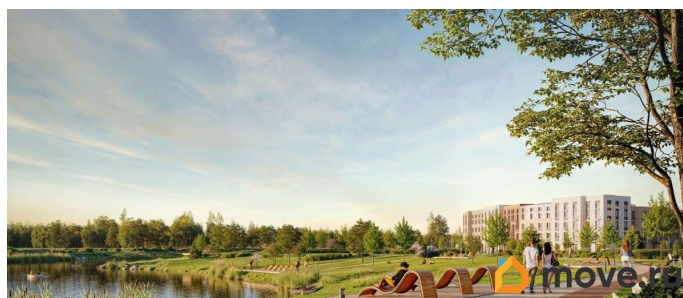

предусмотрено место для новогодней елки и горок для детей. Для Ваших питомцев - площадка для выгула собак. Преимущества ЖК: • Малоэтажный квартал с благоустроенным променадом. Комфортная городская жизнь в окружении озера и Пулковских высот. • Уникальные опции. Собственные патио на первом этаже, планировки с каминами и спа-зоной, двухуровневые и двухэтажные квартиры. • Удобное расположение в Московском районе. Аэропорт «Пулково», Экспофорум, царские пригороды Петербурга и выезд на КАД - от 7 до 20 минут на авто. • Образовательные возможности для ваших детей. Успеите приобрести квартиру на выгодных условиях! Чтобы узнать подробности, обращайтесь за консультацией по телефону.