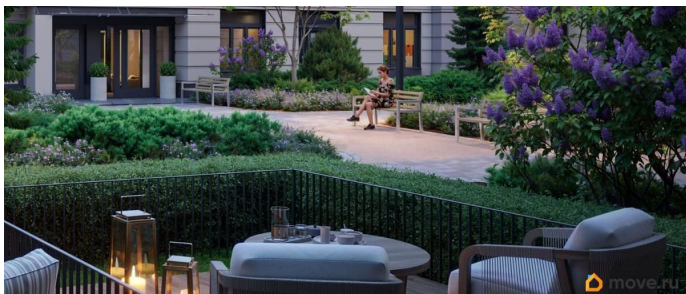

предусмотрено место для новогодней елки и горок для детей. Для Ваших питомцев - площадка для выгула собак. Преимущества ЖК: • Малоэтажный квартал с благоустроенным променадом. Комфортная городская жизнь в окружении озера и Пулковских высот. • Уникальные опции. Собственные патио на первом этаже, планировки с каминами и спа-зоной, двухуровневые и двухэтажные квартиры. • Удобное расположение в Московском районе. Аэропорт «Пулково», Экспофорум, царские пригороды Петербурга и выезд на КАД - от 7 до 20 минут на авто. • Образовательные возможности для ваших детей. Успеите приобрести квартиру на выгодных условиях! Чтобы узнать подробности, обращайтесь за консультацией по телефону.