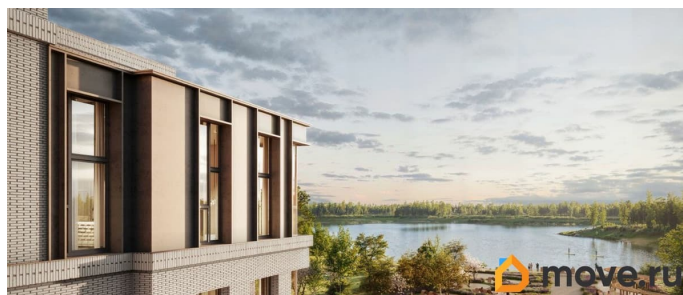

предусмотрено место для новогодней елки и горок для детей. Для Ваших питомцев - площадка для выгула собак. Преимущества ЖК: • Малоэтажный квартал с благоустроенным променадом. Комфортная городская жизнь в окружении озера и Пулковских высот. • Уникальные опции. Собственные патио на первом этаже, планировки с каминами и спа-зоной, двухуровневые и двухэтажные квартиры. • Удобное расположение в Московском районе. Аэропорт «Пулково», Экспофорум, царские пригороды Петербурга и выезд на КАД - от 7 до 20 минут на авто. • Образовательные возможности для ваших детей. Успеите приобрести квартиру на выгодных условиях! Чтобы узнать подробности, обращайтесь за консультацией по телефону.