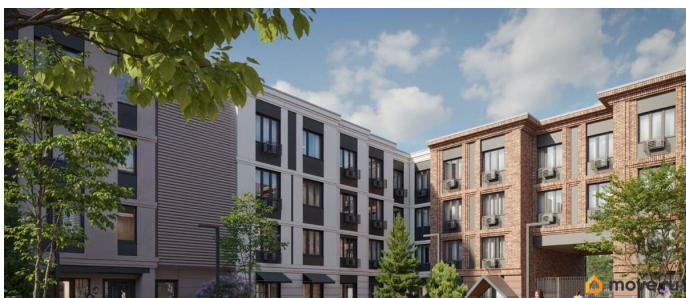

да

Год сдачи

3 квартал 2028 г.

Покупка в ипотеку

да

возможна ипотека, лифт

Описание

Цена действует при 100% оплате и на определенные ипотечные программы. Подробности — в отделе продаж по телефону. Продается 1-комнатная квартира в ЖК «Пулково Лейк» на 1 этаже. Общая площадь составляет 37.70 кв. м. Квартира с чистовой отделкой. Жилой комплекс «Пулково Лейк» располагается по адресу Санкт-Петербург, Московский. Пулково Лейк - проект малоэтажной застройки на берегу озера на границе Московского и Пушкинского районов. Школа, детские сады, парк на берегу озера и выезды на Пулковское и Петербургское шоссе. Расположение: • 5 мин на авто до Аэропорта Пулково; • 10 мин на авто до станций метро «Московская»; • 10-15 мин на авто до городов Пушкина, Павловска и Гатчины; • 20 мин на авто до центра Санкт-Петербурга. В рамках проекта будет построена современная школа на 925 мест и 2 детских сада на 160 и 240 мест, выезды на Пулковское и Петербургское шоссе, а также храм рядом со сквером «Пулковский рубеж». Общественное пространство вдоль берега озера превратится во всесезонный парк, в котором найдется место для любых активностей от пробежек, катания на САПах и велосипедах до отдыха в шезлонгах и любования закатом солнца. Зимой будет работать каток, проложен лыжный маршрут,

предусмотрено место для новогодней елки и горок для детей. Для Ваших питомцев - площадка для выгула собак. Преимущества ЖК: • Малоэтажный квартал с благоустроенным променадом. Комфортная городская жизнь в окружении озера и Пулковских высот. • Уникальные опции. Собственные патио на первом этаже, планировки с каминами и спа-зоной, двухуровневые и двухэтажные квартиры. • Удобное расположение в Московском районе. Аэропорт «Пулково», Экспофорум, царские пригороды Петербурга и выезд на КАД - от 7 до 20 минут на авто. • Образовательные возможности для ваших детей. Успеите приобрести квартиру на выгодных условиях! Чтобы узнать подробности, обращайтесь за консультацией по телефону.