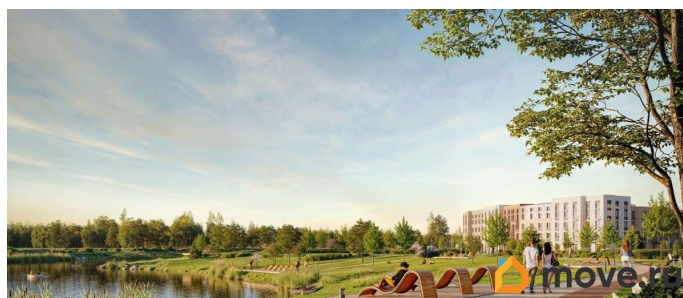

да

Год сдачи

3 квартал 2028 г.

Покупка в ипотеку

да

возможна ипотека, лифт

Описание

Цена действует при 100% оплате и на определенные ипотечные программы. Подробности — в отделе продаж по телефону. Продается 1-комнатная квартира в ЖК «Пулково Лейк» на 1 этаже. Общая площадь составляет 37.70 кв. м. Квартира с чистовой отделкой. Жилой комплекс «Пулково Лейк» располагается по адресу Санкт-Петербург, Московский. Пулково Лейк - проект малоэтажной застройки на берегу озера на границе Московского и Пушкинского районов. Школа, детские сады, парк на берегу озера и выезды на Пулковское и Петербургское шоссе. Расположение: • 5 мин на авто до Аэропорта Пулково; • 10 мин на авто до станций метро «Московская»; • 10-15 мин на авто до городов Пушкина, Павловска и Гатчины; • 20 мин на авто до центра Санкт-Петербурга. В рамках проекта будет построена современная школа на 925 мест и 2 детских сада на 160 и 240 мест, выезды на Пулковское и Петербургское шоссе, а также храм рядом со сквером «Пулковский рубеж». Общественное пространство вдоль берега озера превратится во всесезонный парк, в котором найдется место для любых активностей от пробежек, катания на САПах и велосипедах до отдыха в шезлонгах и любования закатом солнца. Зимой будет работать каток, проложен лыжный маршрут,

предусмотрено место для новогодней елки и горок для детей. Для Ваших питомцев - площадка для выгула собак. Преимущества ЖК: • Малоэтажный квартал с благоустроенным променадом. Комфортная городская жизнь в окружении озера и Пулковских высот. • Уникальные опции. Собственные патио на первом этаже, планировки с каминами и спа-зоной, двухуровневые и двухэтажные квартиры. • Удобное расположение в Московском районе. Аэропорт «Пулково», Экспофорум, царские пригороды Петербурга и выезд на КАД - от 7 до 20 минут на авто. • Образовательные возможности для ваших детей. Успеите приобрести квартиру на выгодных условиях! Чтобы узнать подробности, обращайтесь за консультацией по телефону.